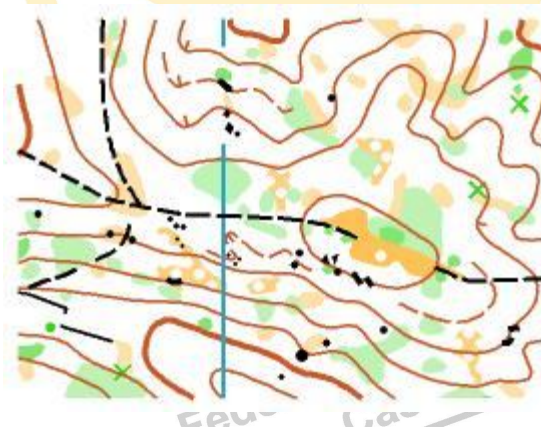

MAPAS Y TERRENO

DISTANCIAS CLÁSICA, MEDIA Y RELEVOS

Lugar: Hontoria del Pinar (Burgos).

Mapa: Escala 1:10.000. Equidistancia 5 m.

Cartógrafos: Ales Hejna, Martin Hejna, Jan Drbal y Bernardo Nanclares.

Terreno: Bosque con muy buena penetrabilidad mayoritariamente de pino, con un pequeño robledal y presencia en menor medida de otras especies. También algunas zonas de claros. Alterna zonas de relieve moderado con otras suaves. Presencia de zonas rocosas de diferentes formas y tamaños.

Trazados: Clásica – Nicolás Arranz Rodríguez
Media – Ángel Frontela Mucientes
Relevos – Ángel Frontela Mucientes

Campeonato de España Escolar 2009 - Orientación

Hontoria del Pinar - Aranda de Duero. 23-28 de Junio

Junta de
Castilla y León

DISTANCIA SPRINT

Lugar: Aranda de Duero (Burgos).
Mapa: Escala 1:4.000. Equidistancia 2,5 m.
Cartógrafo: Luis E. Benito Zamora
Terreno: Área urbana salpicada con zonas de jardines y con desnivel muy suave en su mayoría.
Trazado: Nicolás Arranz Rodríguez