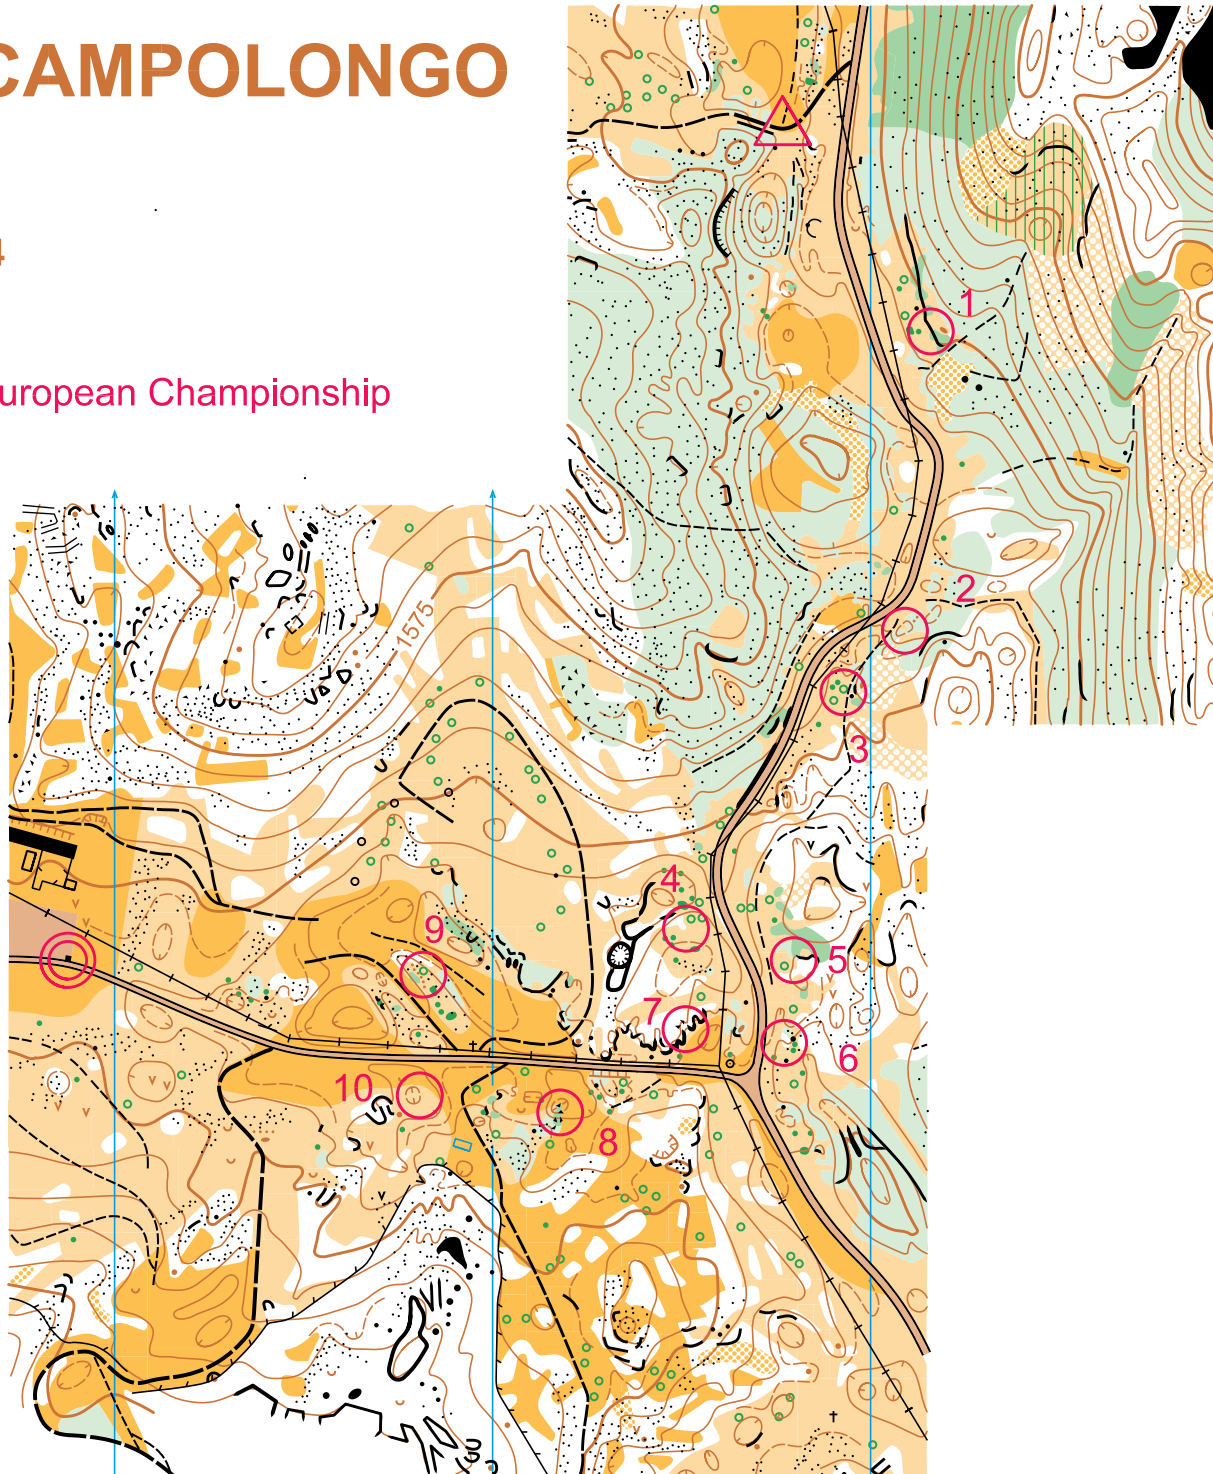

Bocchetta CAMPOLONGO

SCALA 1:5000
EQUIDISTANZA 5m
REALIZZAZIONE 2004

TRAIL-O 2004
Campionati Europei / European Championship

LEGENDA

- curve di livello
- scarpata; muro di terra
- fossa; piccola fossa
- cocuzzoli; depressione
- piccola depressione; buca
- radice rovesciata; buca rocciosa
- rocce non superabili
- rocce superabili; caverna
- massi; mucchio di massi
- pietraia; massi sparsi
- fontana; oggetto idrico particolare
- zona paludosa; striscia di palude
- buca con acqua; stagno
- terreno aperto e aperto grezzo
- terreno aperto con alberi sparsi
- terreno aperto grezzo con alberi
- bosco attraversabile
- bosco leggermente ostacolato
- bosco difficilmente attraversabile
- macchie di vegetazione fitta
- vegetazione bassa; alberi isolati
- strada principale e secondaria
- strada sterrata; carrareccia
- sentiero largo o vecchia carrareccia
- sentiero; traccia di sentiero
- recinzione superabile; muretto
- recinzione non superabile
- edificio; mucchio di sassi
- parcheggio; area privata
- rudere; piccolo rudere
- capitello o croce; tronco-monumento

Model Event	1280 m	20↑ 35↓
1 A-E ↘		Q →
2 A-E ○		↘
3 A-E ↗		○ →
4 A-E ↙		↘ ↑
5 A-E ○		○ →
6 A-E		○ →
7 A-E ↙		↗
8 A-D ○		♀ ↗
9 A-E		♀ ↑
10 A-D ○		♀ ↓