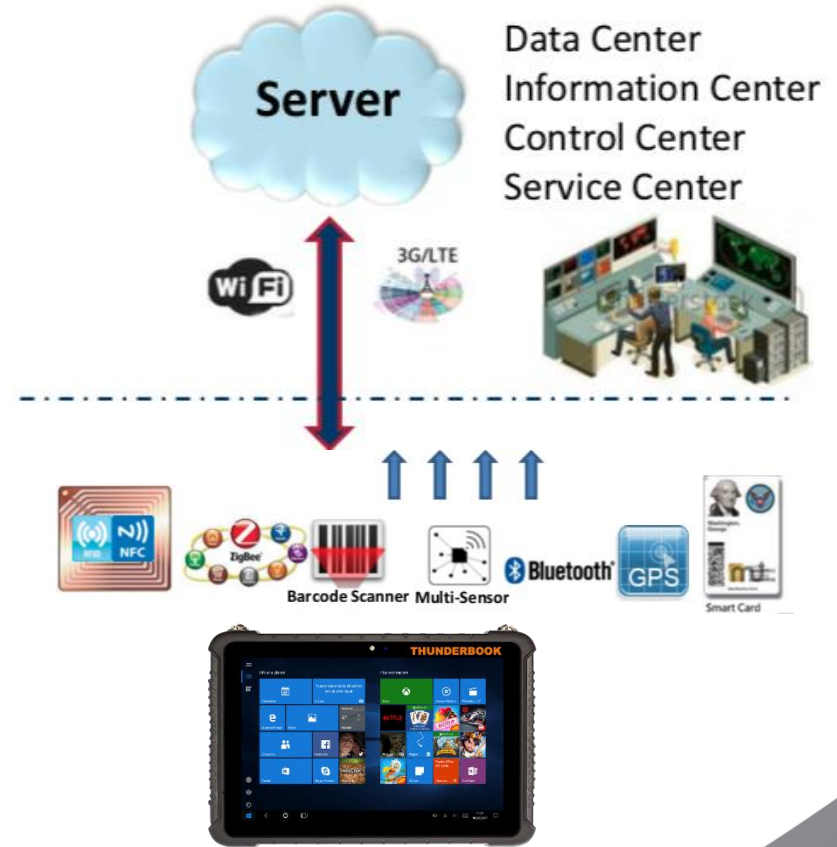

4) Soporte Industrial

- ✓ Largo Ciclo Vida
- ✓ Pantalla Exteriores
- ✓ Accesorios especiales (vehículos, bandolera, soportes, etc.)

Usos Tablets Ruggedizados

Entornos de Aplicación: Equipos Ruggedizados

Ejemplo de Uso: Servicios de Campo

Requisitos del Proyecto:

- Visible en exteriores
- Diseño para entornos industriales
- Resistente al agua / polvo
- Anti-Caídas y Golpes
- Vidrio templado (anti-ralladuras y golpes)
- Modem 4G

COLOSSUS W100