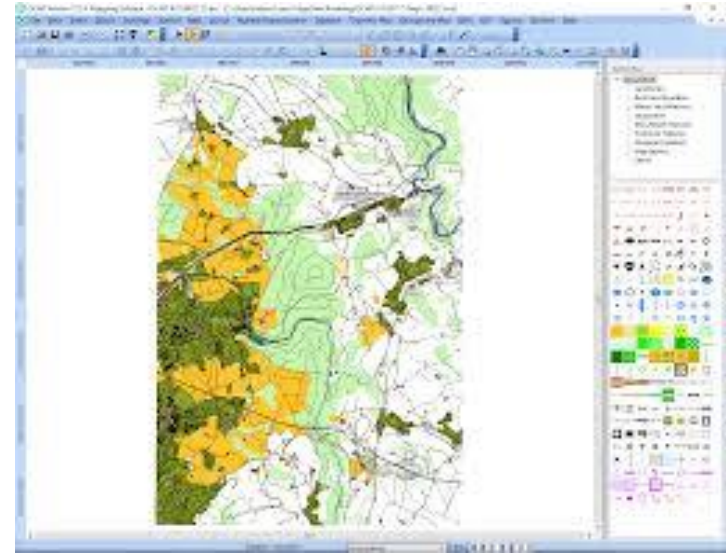

Ejemplo de Uso: Topografía

Requisitos del Proyecto:

- GPS dedicado de precisión
- Visible en exteriores
- Alta Ergonomía
- Peso reducido
- Autonomía Batería
- Sistema Operativo Windows (OCAD)

OCAD

the smart software
for cartography