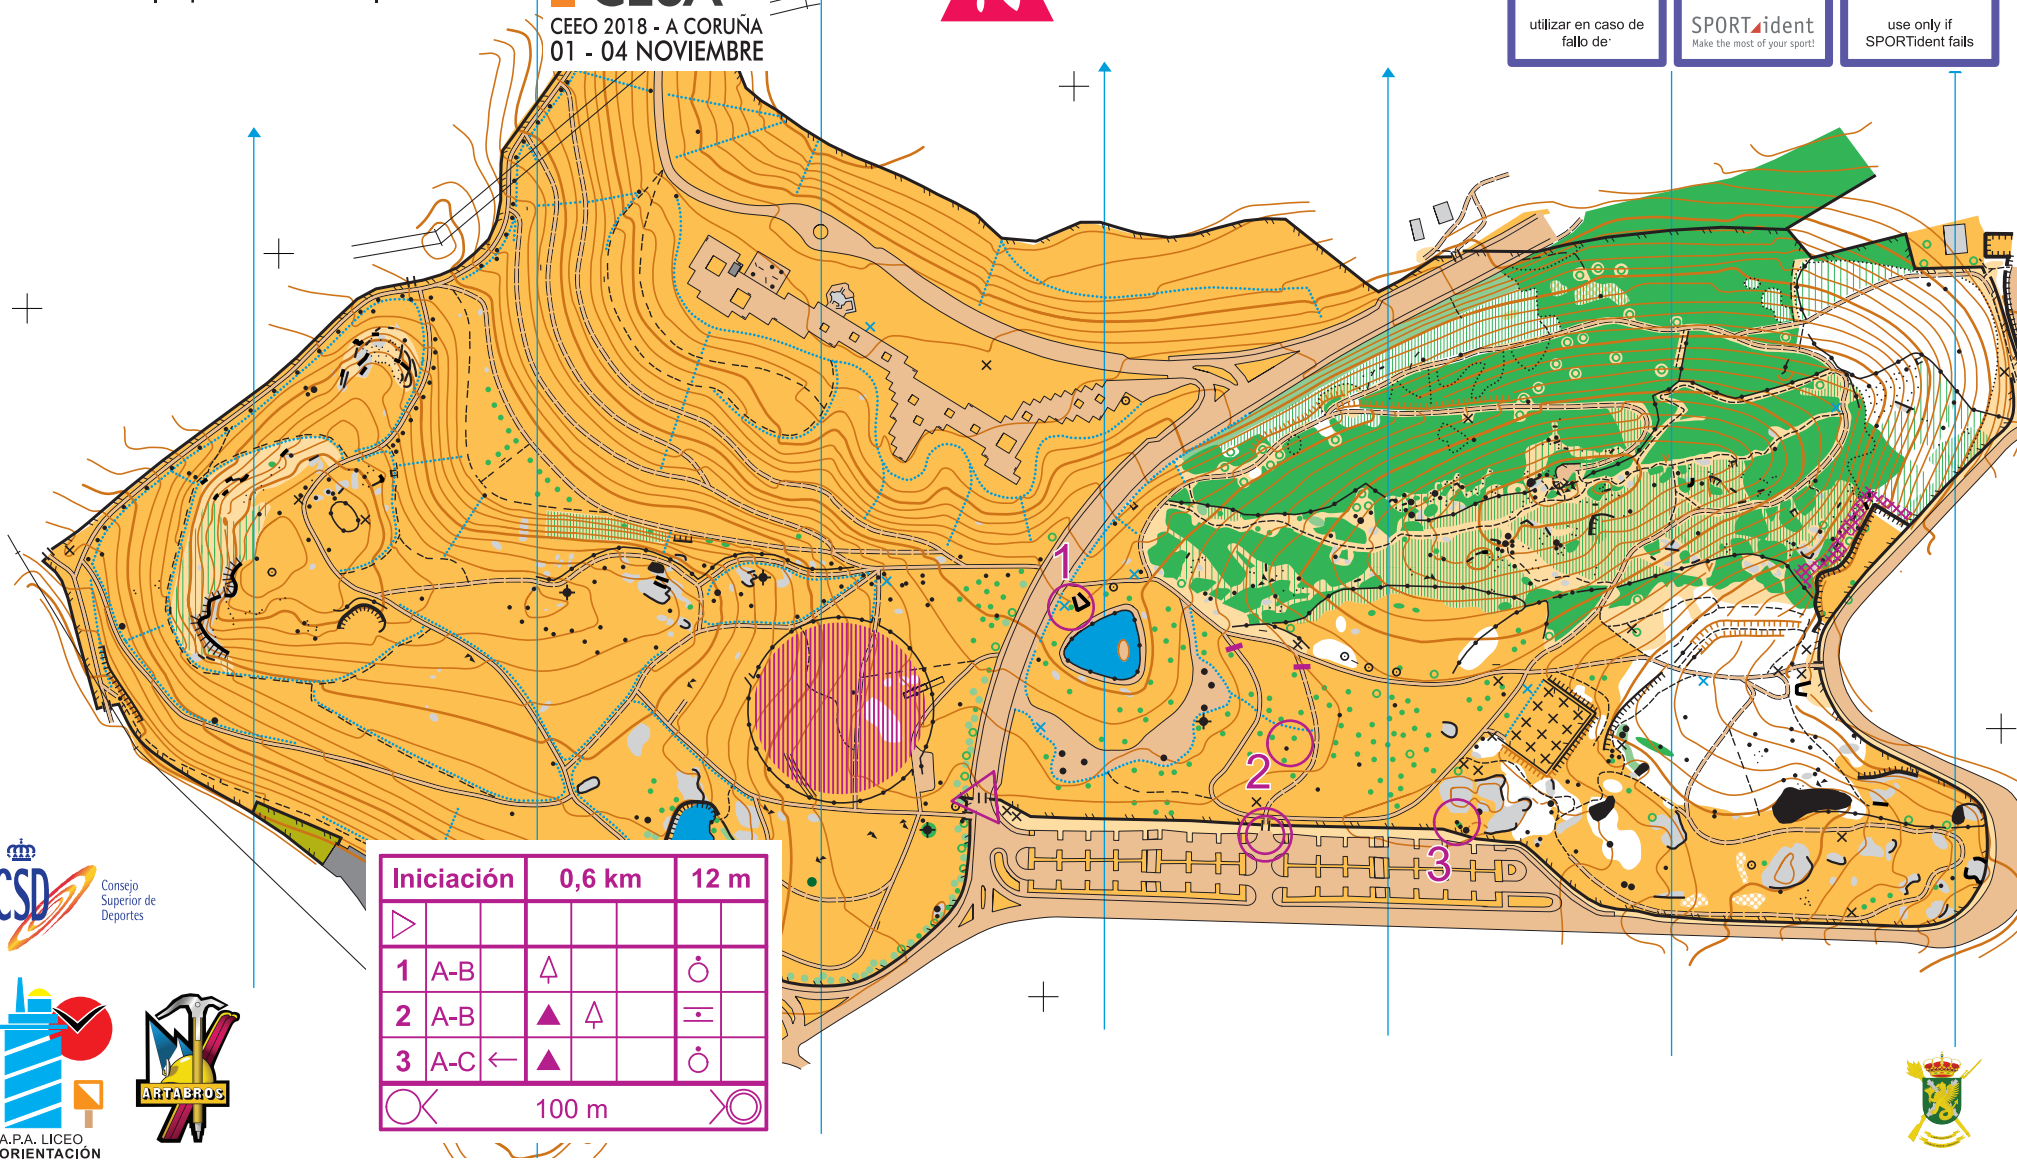

Parque de Bens

Escala 1:4000 | Equidistancia: 2m | O-Precisión

CECEO CESA

CECEO 2018 - A CORUÑA
01 - 04 NOVIEMBRE

R1	R2 	R3
utilizar en caso de fallo de:	SPORTident Make the most of your sport!	use only if SPORTident fails

Iniciación	0,6 km	12 m
		
1 A-B		
2 A-B	 	
3 A-C	 	
	100 m	