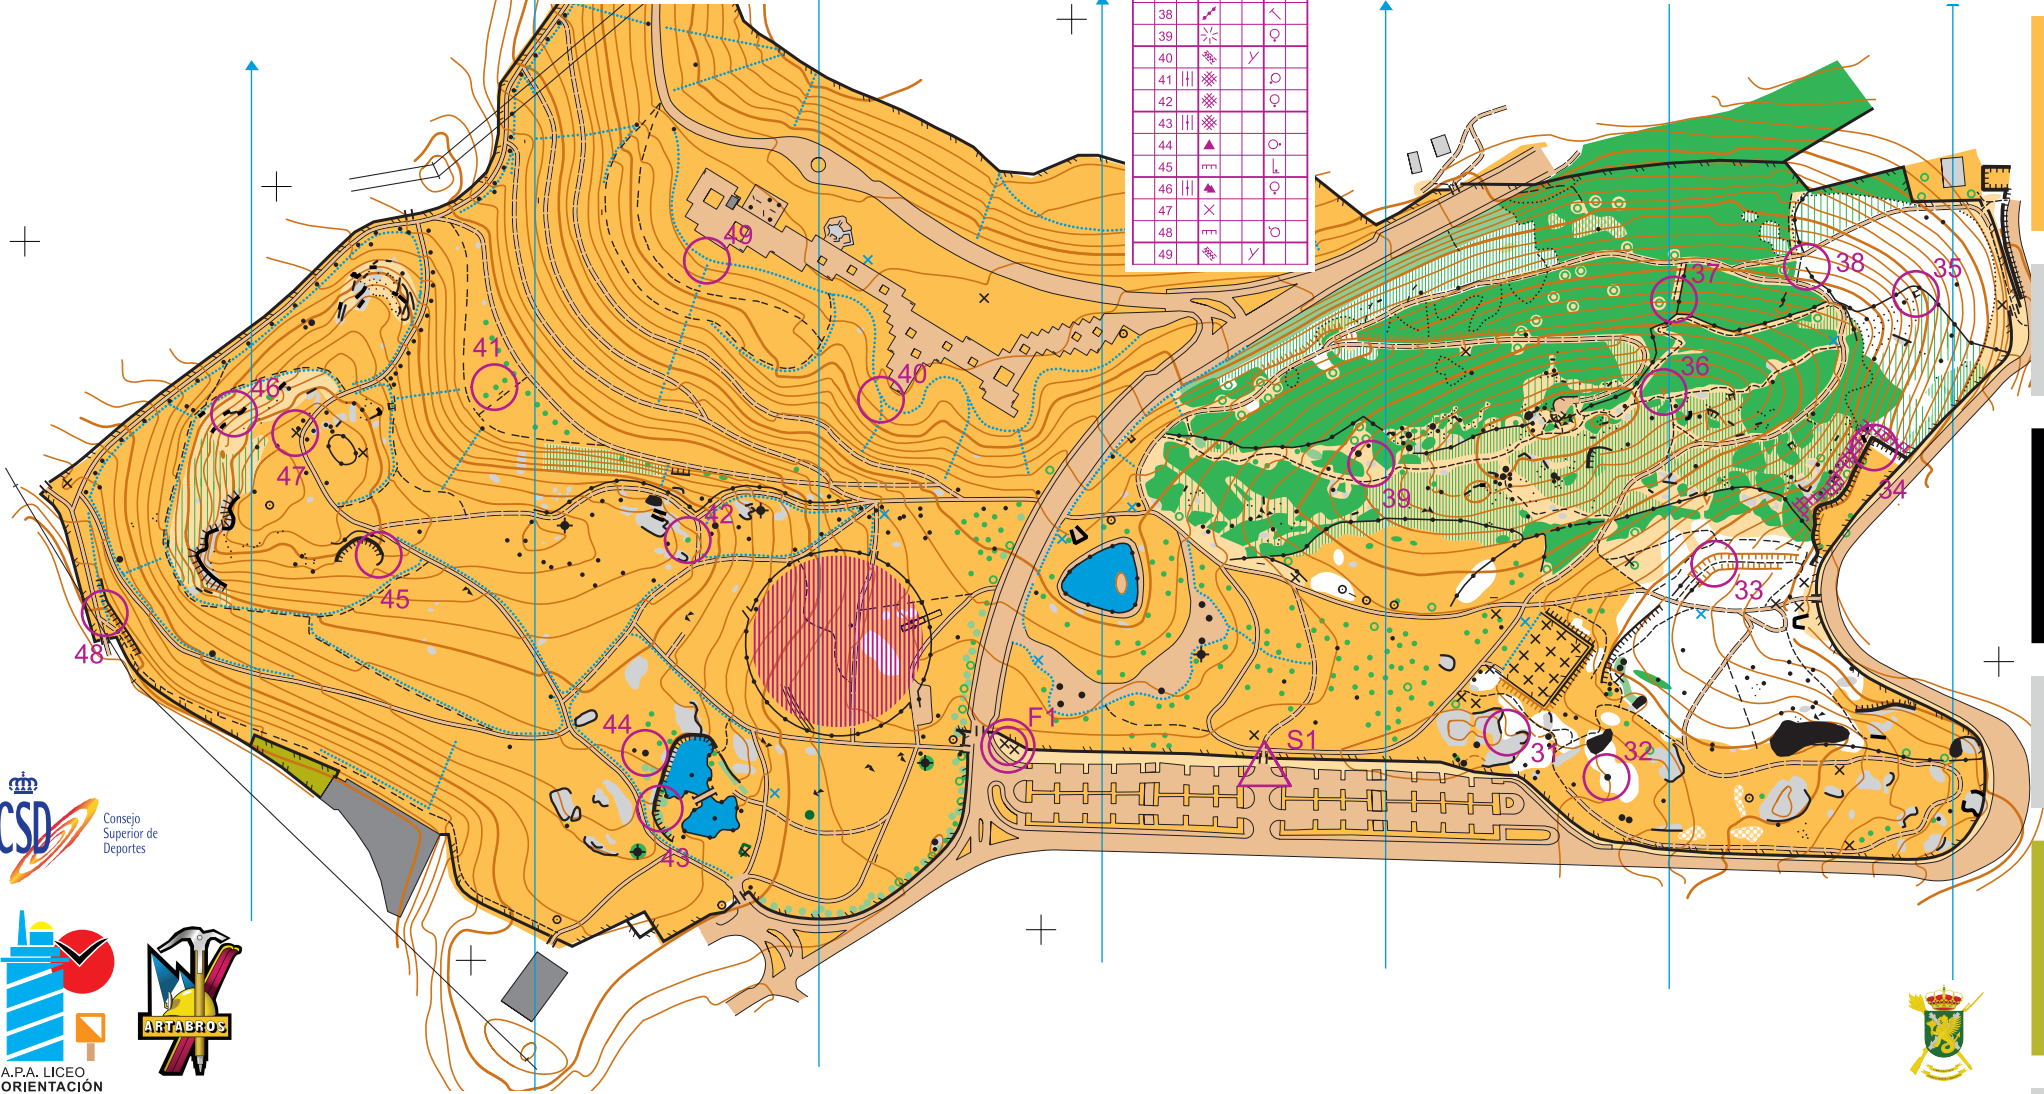

Parque de Bens

Escala 1:4000 | Equidistancia: 2m | Prueba Modelo

CECEO CESA

CECEO 2018 - A CORUÑA
01 - 04 NOVIEMBRE

▷ S1									
31									
32	▲			○					
33	/								
34	m			L					
35	m			L					
36	V								
37	/			↓					
38	/			▲					
39	⊗			○					
40	⊗			Y					
41				⊗					
42				○					
43				○					
44	▲			○					
45	m			L					
46				○					
47	X								
48	m			○					
49	⊗			Y					

R1 utilizar en caso de fallo de:	R2  SPORTident Make the most of your sport!	R3 use only if SPORTident fails
--	---	---

 XUNTA DE GALICIA PRESIDENCIA Secretaría Xeral para o Deporte	 DEPORTE GALEGO	 Ayuntamiento de A Coruña Concello da Coruña	 CORUÑA PRÓXIMA	 Deputación DA CORUÑA	 fegado Federación Galega de Orientación	 fedo Federación Española de Orientación	 LaLiga4Sports	 GADIS	 50 ANIVERSARIO CENTRO LICEO LA PAZ
--	--	--	--	---	--	--	---	---	---