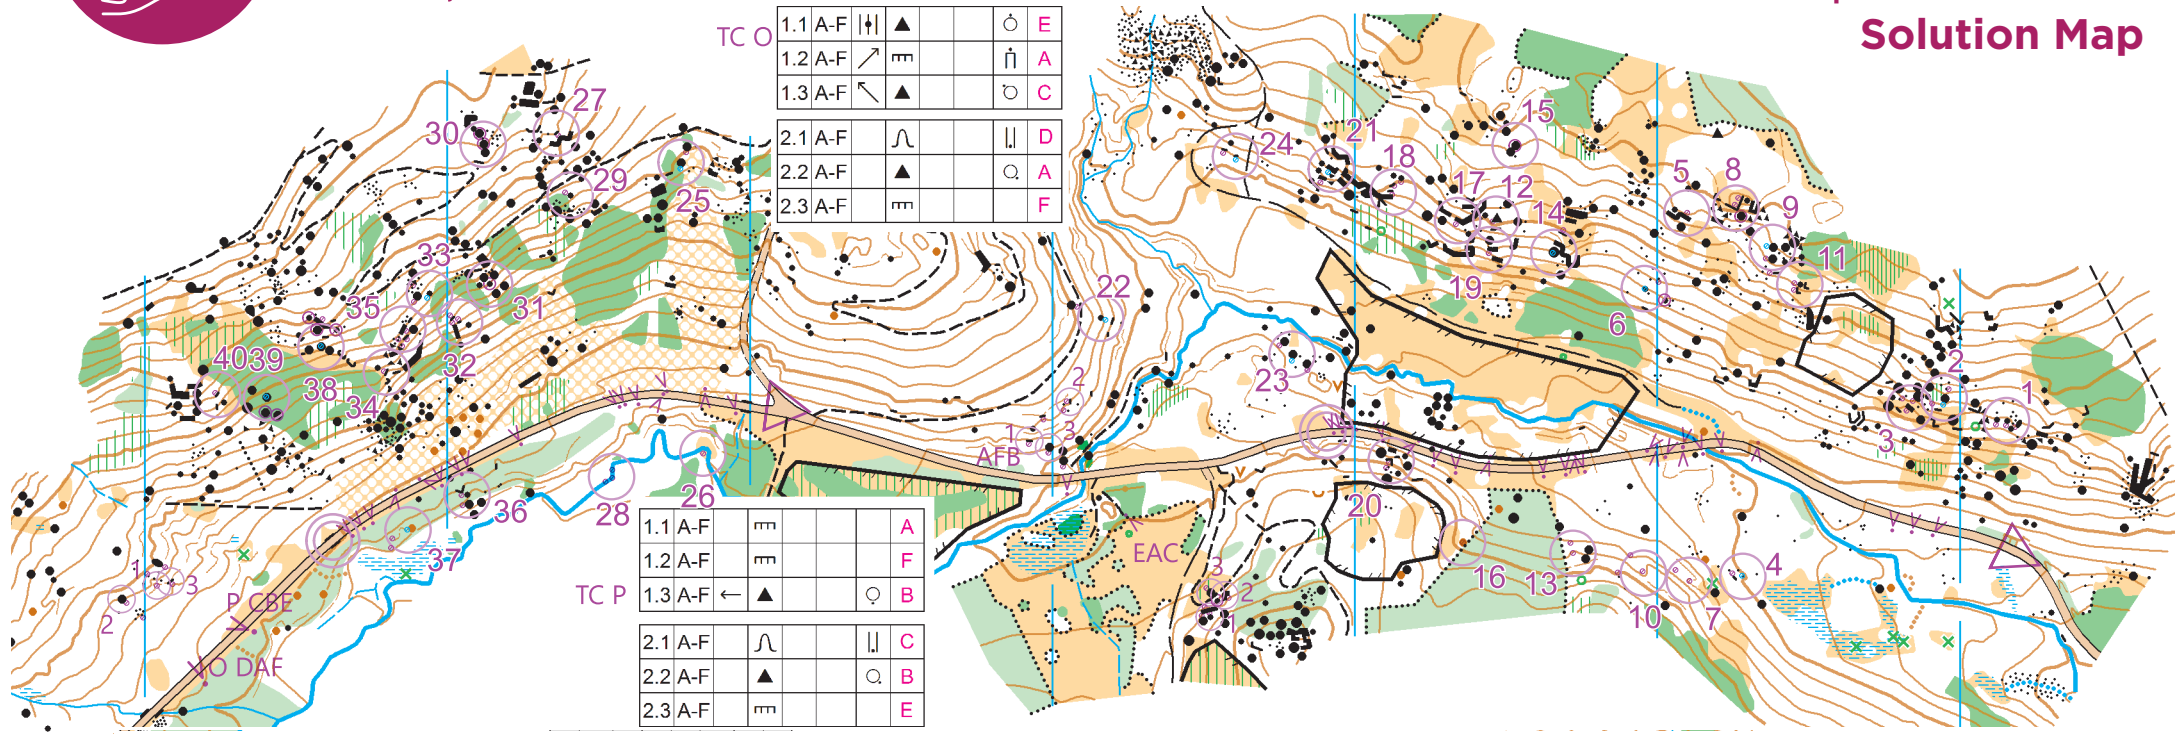

World Trail Orienteering
Championships 2022

18-24.07.2022
Jelenia Góra, Poland

Przesieka - Markus

PreO day 1 / 22nd July 2022

Scale: 1:3000 | Contours: 2m

Solution Map

TC O

1.1 A-F	↑ ▲			○	E
1.2 A-F	↗	mm		↑	A
1.3 A-F	↖	▲		○	C
2.1 A-F	∩				D
2.2 A-F	▲			○	A
2.3 A-F	mm				F

TC P

1.1 A-F	mm				A
1.2 A-F	mm				F
1.3 A-F	←	▲		○	B
2.1 A-F	∩				C
2.2 A-F	▲			○	B
2.3 A-F	mm				E

WTOC 2022					
PreO 1 S	0,5 km				
1	A-C	↑ ▲			○ B
2	A-B	↑ ▲			○ Z
3	A-C	→	mm		B
4	A	↘			Z
5	A	↘			○ A
6	A-B	↖	▲		↑ Z
7	A-B	∩	—		A
8	A-C	↑ mm		↑	A
9	A-B	↖	▲		○ Z
10	A-C	∩	—		A
11	A-B	↓	▲		○ A
12	A	▲			○ A
13	A-B	↘			A
14	A	▲			↑ Z
15	A	↗	▲		↑ A
16	A	●			↑ A
17	A	→	mm		○ A
18	A-C	↑ mm		→	A
19	A	↑ mm		○	A
20	A-B	↓	mm		↑ B
21	A	↑ mm			Z
22	A	▲			○ Z
23	A-B	↑ ▲			○ Z
24	A	↘	mm		Z
25	A	↖	▲		○ Z
26	A		○		○ A
27	A	→	mm		A
28	A-C		mm	<	A
29	A	↑ ▲			○ A
30	A-B	↑ ▲			↑ A
31	A	↑ ▲			↑ A
32	A-C	→	mm		↑ C
33	A-B	→	▲		○ Z
34	A		mm		↑ A
35	A-D	↑ mm			D
36	A-B	↖	▲		○ A
37	A-B	↘			Z
38	A-D	↑ ▲			↑ Z
39	A-B	↗	▲		↑ Z
40	A	↗	mm		↑ A

Number: 2022-052-2829-DLŚ
Cartography: Tomasz Lestinsky
Update: July 2022 | Owner: DZOS