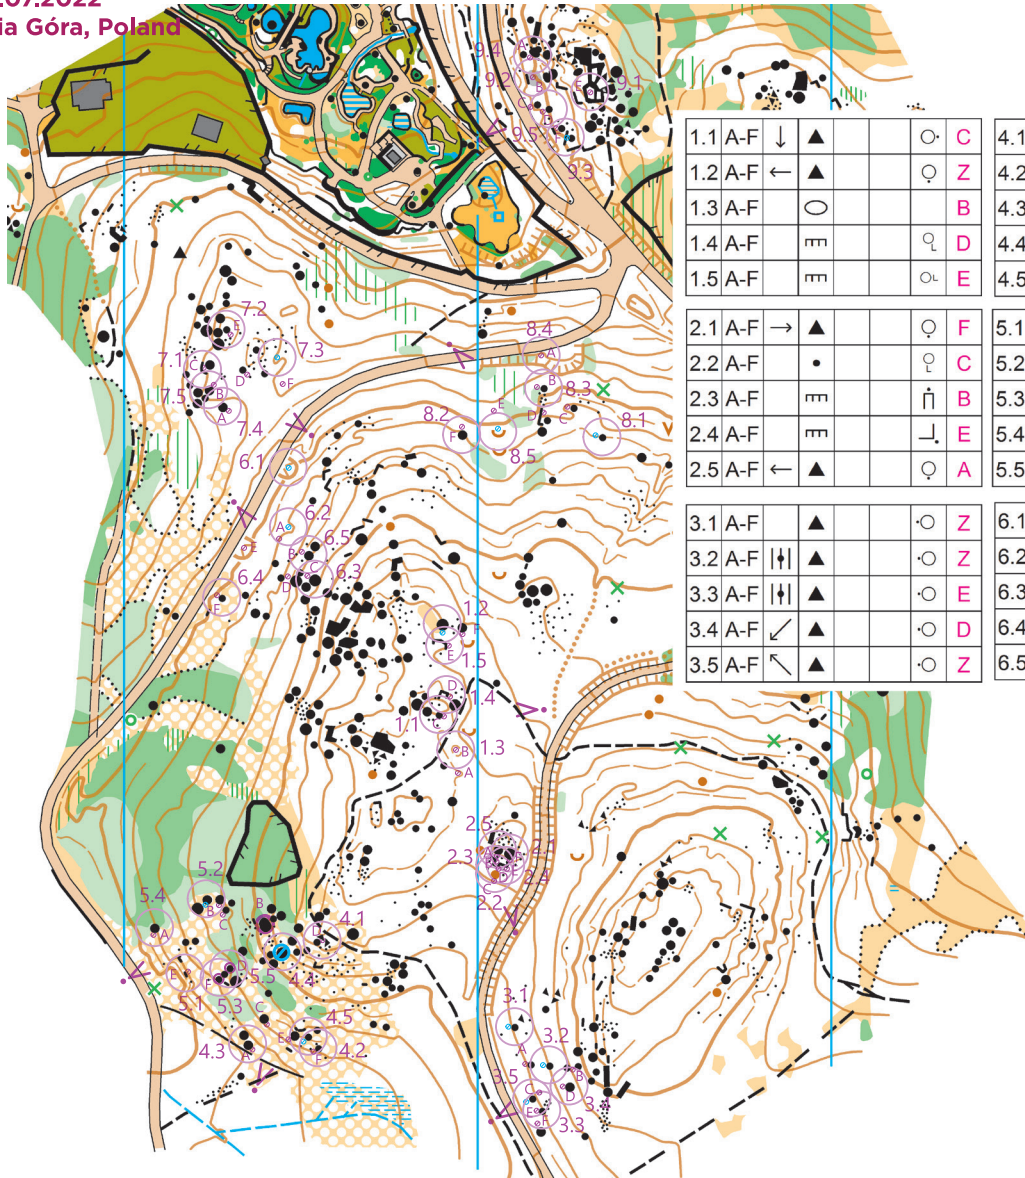

World Trail Orienteering
Championships 2022

18-24.07.2022
Jelenia Góra, Poland

Przesieka - Ogród Siruwia

TempO Final / 21st July 2022

Solution Map

1.1 A-F	↓ ▲		○	C
1.2 A-F	← ▲		○	Z
1.3 A-F	○			B
1.4 A-F	≡		○	D
1.5 A-F	≡		○	E

2.1 A-F	→ ▲		○	F
2.2 A-F	•		○	C
2.3 A-F	≡		◡	B
2.4 A-F	≡		⊥	E
2.5 A-F	← ▲		○	A

3.1 A-F	▲		○	Z
3.2 A-F	▲		○	Z
3.3 A-F	▲		○	E
3.4 A-F	↙ ▲		○	D
3.5 A-F	↘ ▲		○	Z

4.1 A-F	⚠			D
4.2 A-F	↘ ▲		○	F
4.3 A-F	↘ ▲		○	A
4.4 A-F	▲		◡	Z
4.5 A-F	▲		○	Z

5.1 A-F	↓ ≡		◡	E
5.2 A-F	▲		○	Z
5.3 A-F	← ▲		◡	F
5.4 A-F	▲		○	A
5.5 A-F	▲		◡	D

6.1 A-F	⤵			Z
6.2 A-F	∩			Z
6.3 A-F	▲		○	C
6.4 A-F	↙ ▲		○	F
6.5 A-F	▲		○	B

7.1 A-F	≡		◡	C
7.2 A-F	→ ▲		○	E
7.3 A-F	↑ ∩			Z
7.4 A-F	↘ ▲		○	A
7.5 A-F	▲		○	B

8.1 A-F	▲		○	Z
8.2 A-F	▲		○	F
8.3 A-F	▲		○	B
8.4 A-F	⤵			A
8.5 A-F	↑ ∩		○	Z

9.1 A-F	↙ ▲		◡	E
9.2 A-F	⊛			B
9.3 A-F	≡		◡	Z
9.4 A-F	▲		○	A
9.5 A-F	▲		○	D