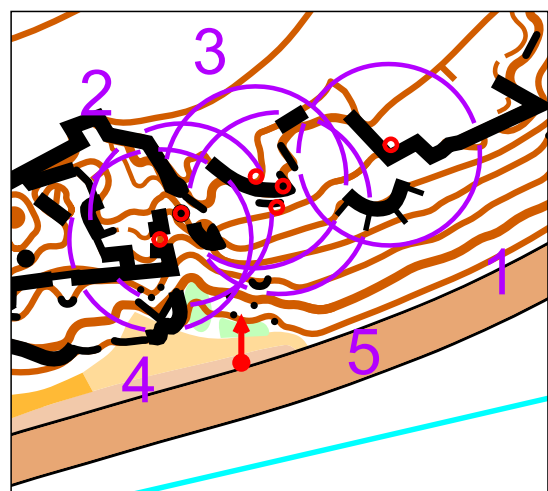

WTOC 2023 Zákupy

Final

TempO

1:1 500, 2.5 m

1.1 A-F	○			⊙	Z
1.2 A-F	✓	▲		♀	Z
1.3 A-F	∩				E
1.4 A-F	∩			⊙	D
1.5 A-F	↖	∩		∧	Z

2.1 A-F	∩		<	∩	E
2.2 A-F	∩		<	∩	F
2.3 A-F	∩				B
2.4 A-F	○	∩		⊙	Z
2.5 A-F	∩				Z

Station: 1  1:1 500

Station: 2  1:1 500

3.1 A-F	∩		<	∩	F
3.2 A-F	▲			∩	B
3.3 A-F	∩				C
3.4 A-F	∩				A
3.5 A-F	↔	∩		⊙	D

4.1 A-F	∩				A
4.2 A-F	∩	∩			D
4.3 A-F	∩	∩		<	E
4.4 A-F	∩				B
4.5 A-F	•				Z

Station: 3  1:1 000