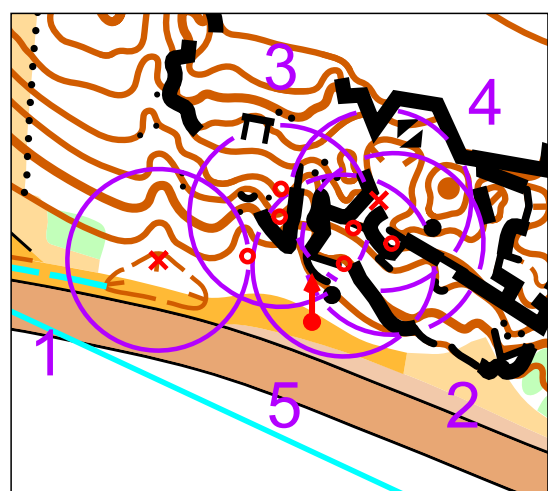

WTOC 2023 Zákupy

Final

TempO

1:1 500, 2.5 m

1.1 A-F	○			⊙	Z
1.2 A-F	✓	▲		♀	Z
1.3 A-F	∩				E
1.4 A-F	∩			⊙	D
1.5 A-F	↖	∩		∧	Z

2.1 A-F	∩		<	∩	E
2.2 A-F	∩		<	∩	F
2.3 A-F	∩				B
2.4 A-F	○	∩		⊙	Z
2.5 A-F	∩				Z

Station: 1  1:1 500

Station: 2  1:1 500

3.1 A-F	∩		<	∩	F
3.2 A-F	▲			∩	B
3.3 A-F	∩				C
3.4 A-F	∩				A
3.5 A-F	↔	∩		⊙	D

4.1 A-F	∩				A
4.2 A-F	∩	∩			D
4.3 A-F	∩	∩		<	E
4.4 A-F	∩				B
4.5 A-F	•				Z

Station: 3  1:1 000

Station: 4  1:1 000

5.1 A-F	○	∩		⊙	Z
5.2 A-F	∩		<	∩	F
5.3 A-F	∩			∩	B
5.4 A-F	∩			∩	Z
5.5 A-F	∩	∩		∩	D

6.1 A-F	∩		<	∩	E
6.2 A-F	∩			∩	B
6.3 A-F	∩			∩	Z
6.4 A-F	∩				Z
6.5 A-F	○			⊙	D

Station: 5  1:1 000

<http://tim.yq.cz>, ver. 4.1.12(2)