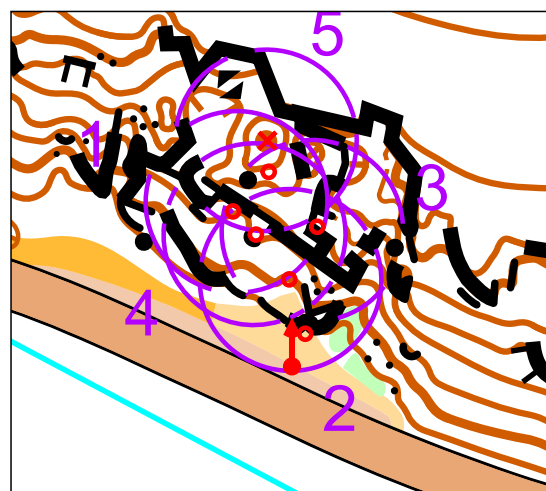

WTOC 2023 Zákupy

Final

TempO

1:1 500, 2.5 m

1.1 A-F	○			⊙	Z
1.2 A-F	✓	▲		♀	Z
1.3 A-F	∩				E
1.4 A-F	∩			⊙	D
1.5 A-F	↖	∩		∧	Z

2.1 A-F	∩		<	∩	E
2.2 A-F	∩		<	∩	F
2.3 A-F	∩				B
2.4 A-F	○	∩		⊙	Z
2.5 A-F	∩				Z

Station: 1  1:1 500

Station: 2  1:1 500

3.1 A-F	∩		<	∩	F
3.2 A-F	▲			∩	B
3.3 A-F	∩				C
3.4 A-F	∩				A
3.5 A-F	↔	∩		⊙	D

4.1 A-F	∩				A
4.2 A-F	∩	∩			D
4.3 A-F	∩	∩		<	E
4.4 A-F	∩				B
4.5 A-F	•				Z

Station: 3  1:1 000

Station: 4  1:1 000

5.1 A-F	○	∩		⊙	Z
5.2 A-F	∩		<	∩	F
5.3 A-F	∩			∩	B
5.4 A-F	∩			∩	Z
5.5 A-F	∩	∩		∩	D

6.1 A-F	∩		<	∩	E
6.2 A-F	∩			∩	B
6.3 A-F	∩			∩	Z
6.4 A-F	∩				Z
6.5 A-F	○			⊙	D

Station: 5  1:1 000

<http://tim.yq.cz>, ver. 4.1.12(2)