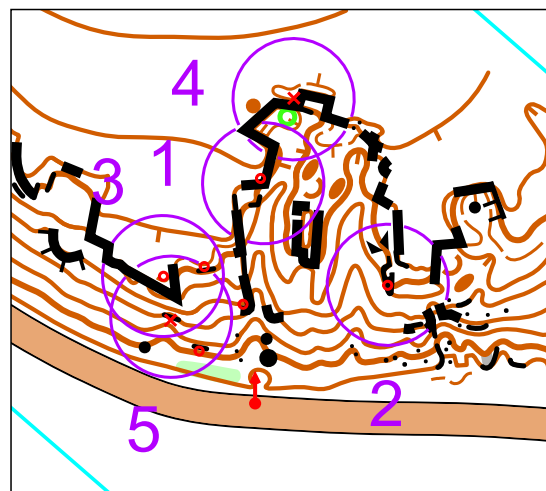

WTOC 2023 Zákupy

Final

TempO

1:1 500, 2.5 m

1.1 A-F	○			⊙	Z
1.2 A-F	✓	▲		♀	Z
1.3 A-F	∩				E
1.4 A-F	∩			⊙	D
1.5 A-F	↖	∩		∧	Z

2.1 A-F	∩		<	∩	E
2.2 A-F	∩		<	∩	F
2.3 A-F	∩				B
2.4 A-F	○	∩		⊙	Z
2.5 A-F	∩				Z

Station: 1  1:1 500

Station: 2  1:1 500

3.1 A-F	∩		<	∩	F
3.2 A-F	▲			∩	B
3.3 A-F	∩				C
3.4 A-F	∩				A
3.5 A-F	↔	∩		⊙	D

4.1 A-F	∩				A
4.2 A-F	∩	∩			D
4.3 A-F	∩	∩		<	E
4.4 A-F	∩				B
4.5 A-F	•				Z

Station: 3  1:1 000

Station: 4  1:1 000

5.1 A-F	○	∩		⊙	Z
5.2 A-F	∩		<	∩	F
5.3 A-F	∩			∩	B
5.4 A-F	∩			∩	Z
5.5 A-F	∩	∩		∩	D

6.1 A-F	∩		<	∩	E
6.2 A-F	∩			∩	B
6.3 A-F	∩			∩	Z
6.4 A-F	∩				Z
6.5 A-F	○			⊙	D

Station: 5  1:1 000

<http://tim.yq.cz>, ver. 4.1.12(2)