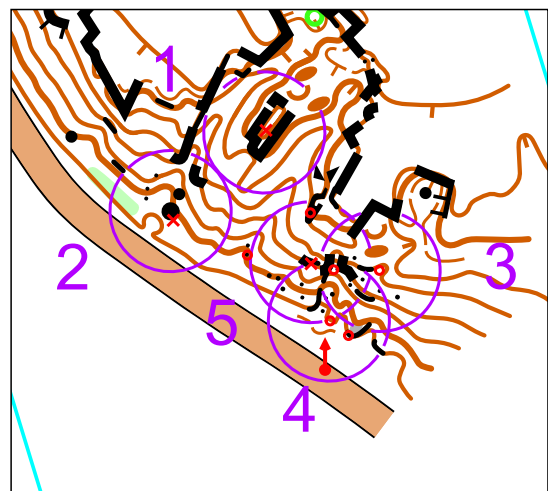

WTOC 2023 Zákupy

Final

TempO

1:1 500, 2.5 m

1.1 A-F	○			⊙	Z
1.2 A-F	✓	▲		♀	Z
1.3 A-F	∩				E
1.4 A-F	∩			⊙	D
1.5 A-F	↖	∩		∧	Z

2.1 A-F	∩		<	∩	E
2.2 A-F	∩		<	∩	F
2.3 A-F	∩				B
2.4 A-F	○	∩		⊙	Z
2.5 A-F	∩				Z

Station: 1  1:1 500

Station: 2  1:1 500

3.1 A-F	∩		<	∩	F
3.2 A-F	▲			∩	B
3.3 A-F	∩				C
3.4 A-F	∩				A
3.5 A-F	↔	∩		⊙	D

4.1 A-F	∩				A
4.2 A-F	∩	∩			D
4.3 A-F	∩	∩		<	E
4.4 A-F	∩				B
4.5 A-F	•				Z

Station: 3  1:1 000

Station: 4  1:1 000

5.1 A-F	○	∩		⊙	Z
5.2 A-F	∩		<	∩	F
5.3 A-F	∩			∩	B
5.4 A-F	∩			∩	Z
5.5 A-F	∩	∩		∩	D

6.1 A-F	∩		<	∩	E
6.2 A-F	∩			∩	B
6.3 A-F	∩			∩	Z
6.4 A-F	∩				Z
6.5 A-F	○			⊙	D

Station: 5  1:1 000

<http://tim.yq.cz>, ver. 4.1.12(2)