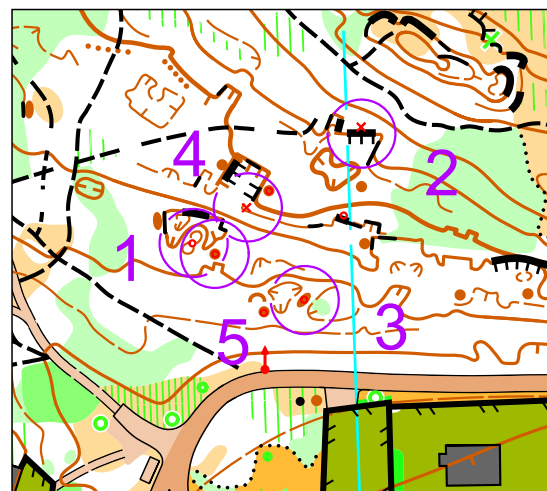

WTOC 2023 Zákupy

Qual A

TempO

1:2 000, 2.5 m

1.1 A-F	•			Z
1.2 A-F	○			E
1.3 A-F	∟			A
1.4 A-F	○		○	B
1.5 A-F	E		<	Z

2.1 A-F	○			A
2.2 A-F		E		Z
2.3 A-F	•			F
2.4 A-F	∟			Z
2.5 A-F	•			B

Station: 1  1:2 000

Station: 2  1:2 000

3.1 A-F	•			C
3.2 A-F	○		○	E
3.3 A-F	↗	•		Z
3.4 A-F	∟		○	F
3.5 A-F	↗	E		T

4.1 A-F	•			A
4.2 A-F	○		○	Z
4.3 A-F	E		∟	C
4.4 A-F	∟			E
4.5 A-F	○		○	D

Station: 3  1:2 000

Station: 4  1:2 000