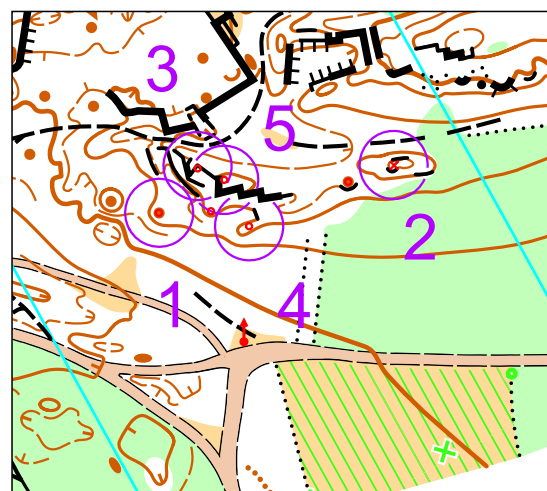

WTOC 2023 Zákupy

Qual A

TempO

1:2 000, 2.5 m

1.1 A-F	•			Z
1.2 A-F	○			E
1.3 A-F	∟			A
1.4 A-F	○		○	B
1.5 A-F	E		<	Z

2.1 A-F	○			A
2.2 A-F		E		Z
2.3 A-F	•			F
2.4 A-F	∟			Z
2.5 A-F	•			B

Station: 1  1:2 000

Station: 2  1:2 000

3.1 A-F	•			C
3.2 A-F	○		○	E
3.3 A-F	↗	•		Z
3.4 A-F	∟		○	F
3.5 A-F	↗	E		T

4.1 A-F	•			A
4.2 A-F	○		○	Z
4.3 A-F	E		∟	C
4.4 A-F	∟			E
4.5 A-F	○		○	D

Station: 3  1:2 000

Station: 4  1:2 000

5.1 A-F	•			C
5.2 A-F	∟			Z
5.3 A-F	∟			B
5.4 A-F	○		○	Z
5.5 A-F	E		∟	D

6.1 A-F	∟			B
6.2 A-F	○			Z
6.3 A-F	E		∟	E
6.4 A-F	○			F
6.5 A-F	←	•		Z

Station: 5  1:2 000

Station: 6  1:2 000

<http://tim.yq.cz>, ver. 4.1.12(2)