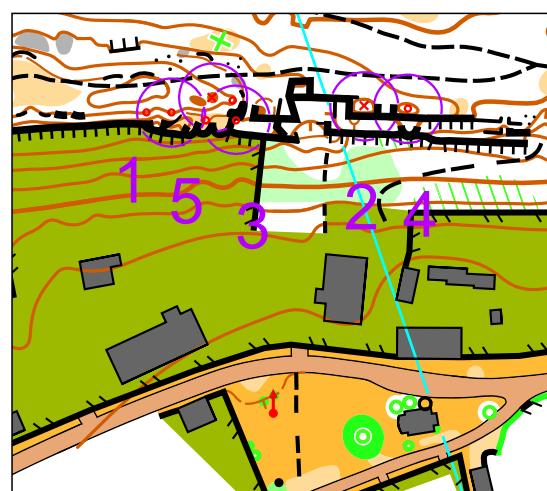

WTOC 2023 Zákupy

Qual A

TempO

1:2 000, 2.5 m

1.1 A-F	•			Z
1.2 A-F	○			E
1.3 A-F	∟			A
1.4 A-F	○		○	B
1.5 A-F	E		<	Z

2.1 A-F	○			A
2.2 A-F		E		Z
2.3 A-F	•			F
2.4 A-F	∟			Z
2.5 A-F	•			B

Station: 1  1:2 000

Station: 2  1:2 000

3.1 A-F	•			C
3.2 A-F	○		○	E
3.3 A-F	↗	•		Z
3.4 A-F	∟		○	F
3.5 A-F	↗	E		T

4.1 A-F	•			A
4.2 A-F	○		○	Z
4.3 A-F	E		∟	C
4.4 A-F	∟			E
4.5 A-F	○		○	D

Station: 3  1:2 000

Station: 4  1:2 000

5.1 A-F	•			C
5.2 A-F	∟			Z
5.3 A-F	∟			B
5.4 A-F	○		○	Z
5.5 A-F	E		∟	D

6.1 A-F	∟			B
6.2 A-F	○			Z
6.3 A-F	E		∟	E
6.4 A-F	○			F
6.5 A-F	←	•		Z

Station: 5  1:2 000

Station: 6  1:2 000

<http://tim.yq.cz>, ver. 4.1.12(2)