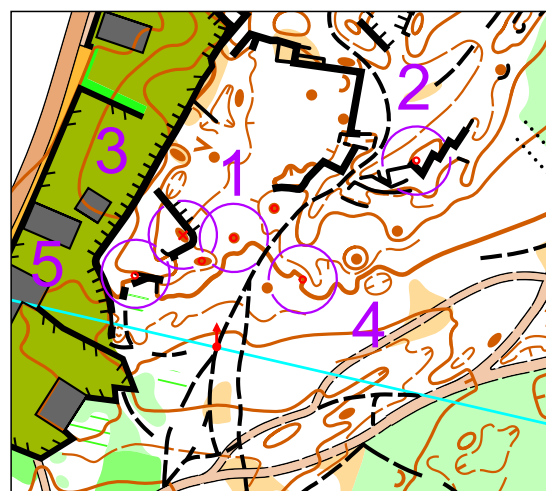

WTOC 2023 Zákupy

Qual A

TempO

1:2 000, 2.5 m

1.1 A-F	•			Z
1.2 A-F	○			E
1.3 A-F	∟			A
1.4 A-F	○		○	B
1.5 A-F	E		<	Z

2.1 A-F	○			A
2.2 A-F		E		Z
2.3 A-F	•			F
2.4 A-F	∟			Z
2.5 A-F	•			B

Station: 1  1:2 000

Station: 2  1:2 000

3.1 A-F	•			C
3.2 A-F	○		○	E
3.3 A-F	↗	•		Z
3.4 A-F	∟		○	F
3.5 A-F	↗	E		T

4.1 A-F	•			A
4.2 A-F	○		○	Z
4.3 A-F	E		∟	C
4.4 A-F	∟			E
4.5 A-F	○		○	D

Station: 3  1:2 000

Station: 4  1:2 000