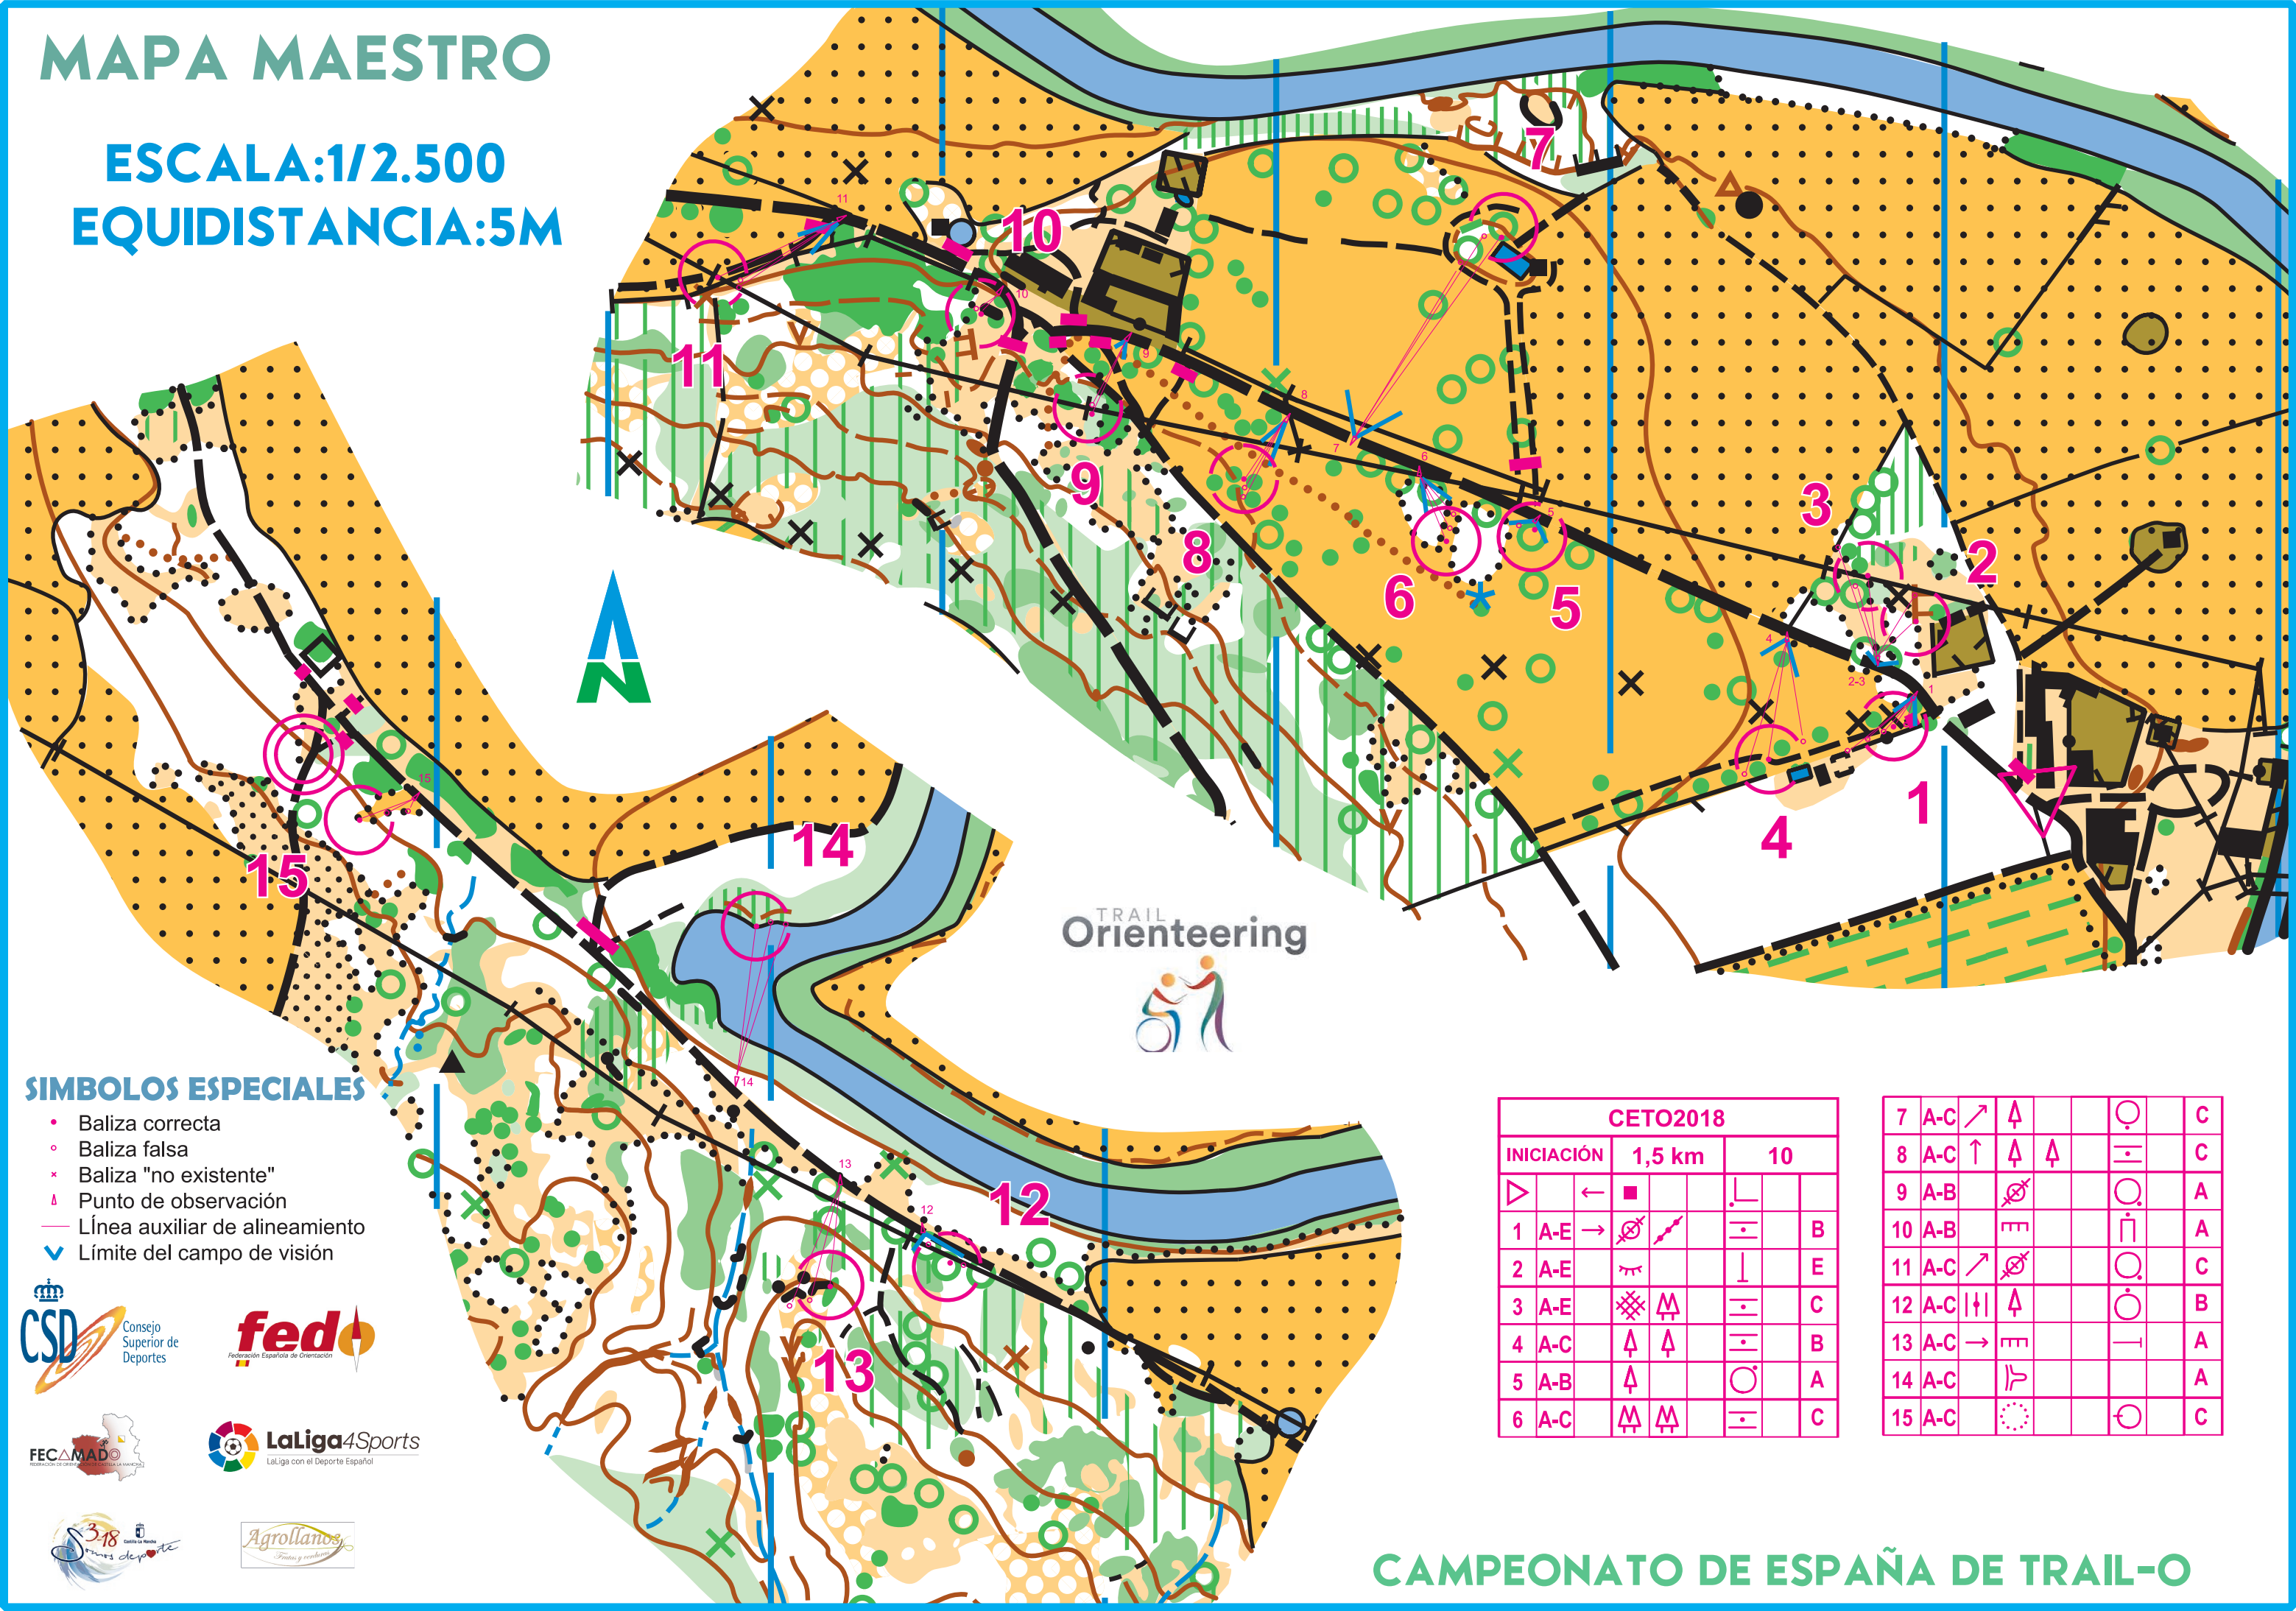

MAPA MAESTRO

ESCALA: 1/2.500
EQUIDISTANCIA: 5M

TRAIL
Orienteering

SIMBOLOS ESPECIALES

- Baliza correcta
- Baliza falsa
- × Baliza "no existente"
- ▲ Punto de observación
- Línea auxiliar de alineamiento
- ∨ Límite del campo de visión

CETO2018					
INICIACIÓN	1,5 km	10			
▷	←	■	┌		
1 A-E →	↘	↗	┌	B	
2 A-E	↖		└	E	
3 A-E	⊗	⊕	┌	C	
4 A-C	↑	↑	┌	B	
5 A-B	↑		○	A	
6 A-C	⊕	⊕	┌	C	

7 A-C ↗	↑		○	C
8 A-C ↑	↑	↑	┌	C
9 A-B ↘	⊗		○	A
10 A-B	⊕		┌	A
11 A-C ↗	⊗		○	C
12 A-C ↑	↑		○	B
13 A-C →	⊕		┌	A
14 A-C	↗			A
15 A-C	⊗		○	C

CAMPEONATO DE ESPAÑA DE TRAIL-O