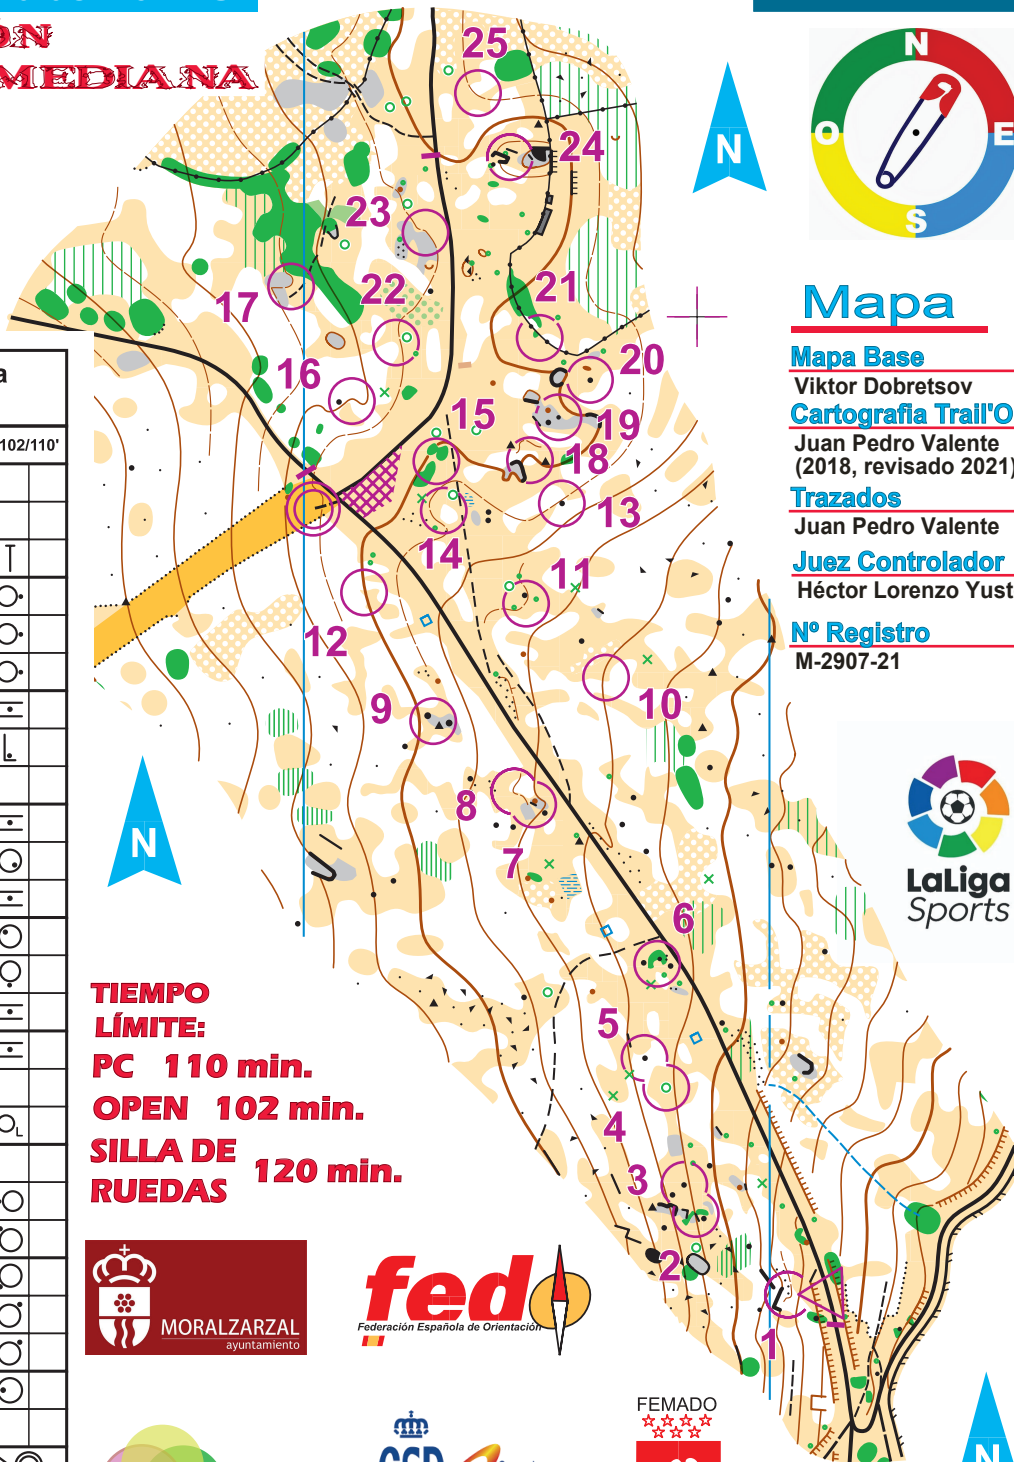

**TROFEO IMPERDIBLE  
DE TRAIL-O**  
Liga Española de Trail - O  
Liga de Madrid de Trail - O

**GPS META**  
40.687718° N  
3.980527° W

**Escala 1:4.000**  
**Equidist. 5 m**

**EL RINCÓN  
CABEZA MEDIANA  
MORALZARZAL**

**Mapa**

**Mapa Base**

Viktor Dobretsov  
**Cartografía Trail'O**  
Juan Pedro Valente  
(2018, revisado 2021)

**Trazados**

Juan Pedro Valente

**Juez Controlador**

Héctor Lorenzo Yustos

**Nº Registro**

M-2907-21

**LaLiga  
Sports**

Trail-O Cabeza Mediana			
El Rincon	900m	102/110'	
▷			
1	A-C	└┐	
2	A-D →	≡	└
3	A-D ↗	▲	○
4	A-D	⋈	○
5	A-D	▲	○
6	A-B ↓	▲ ▲	≡
7	A-C	≡	└
8	A	∩	
9	A-B ↖	▲ ▲	≡
10	A-B	◇	○
11	A-B ↘	⋈	≡
12	A-C	○	○
13	A	▲	○
14	A-C	⋈	≡
15	A	⋈	≡
16	A-B	∩	
17	A	└┐	○
18	A	∩	
19	A-D ↗	▲	○
20	A	▲	○
21	A-B	↗	○
22	A-C ↘	≡	○
23	A-C	*	○
24	A-B	○	○
25	A-B	∩	
○----- 225 m ----->○			

**TIEMPO  
LÍMITE:**  
**PC 110 min.**  
**OPEN 102 min.**  
**SILLA DE  
RUEDAS 120 min.**

**16 Octubre 2021**