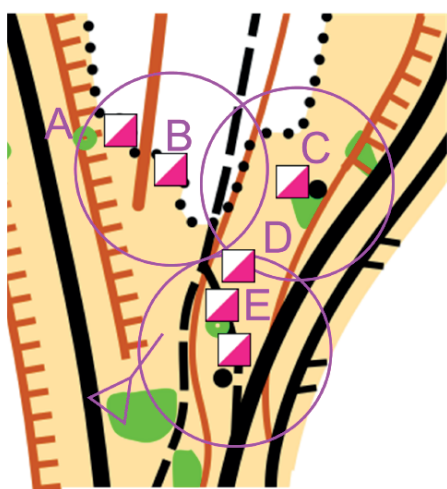

Trail-O Cabeza Mediana				
El Rincon		900m	102/110'	
▷				
1	A-C	↳	—	A
2	A-D	→	≡	Z
3	A-D	↗	▲	C
4	A-D	↑	○	Z
5	A-D	▲	○	Z
6	A-B	↓	▲	A
7	A-C	≡	↳	Z
8	A	↳	—	Z
9	A-B	↖	▲	A
10	A-B	◇	○	Z
11	A-B	↘	↑	Z
12	A-C	⊙	○	B
13	A	▲	○	Z
14	A-C	↑	≡	B
15	A	↘	⊗	A
16	A-B	↳	—	B
17	A	↳	○	Z
18	A	↳	—	Z
19	A-D	↗	▲	D
20	A	▲	○	Z
21	A-B	↗	○	B
22	A-C	↘	≡	Z
23	A-C	*	○	B
24	A-B	○	○	Z
25	A-B	↳	—	A

○--- 225 m --->⊙

ORIENTACION

▷ Punto de observación  
 ○ Baliza falsa  
 × Zero, control sin baliza  
 ◻ Baliza correcta

1.1	A-F	↳		↳	B
1.2	A-F	→	↗		F
1.3	A-F	↗	⊗	○	C

**Mapa**

**Mapa Base**  
 Viktor Dobretsov  
**Cartografía Trail'O**  
 Juan Pedro Valente  
 (2018, revisado 2021)