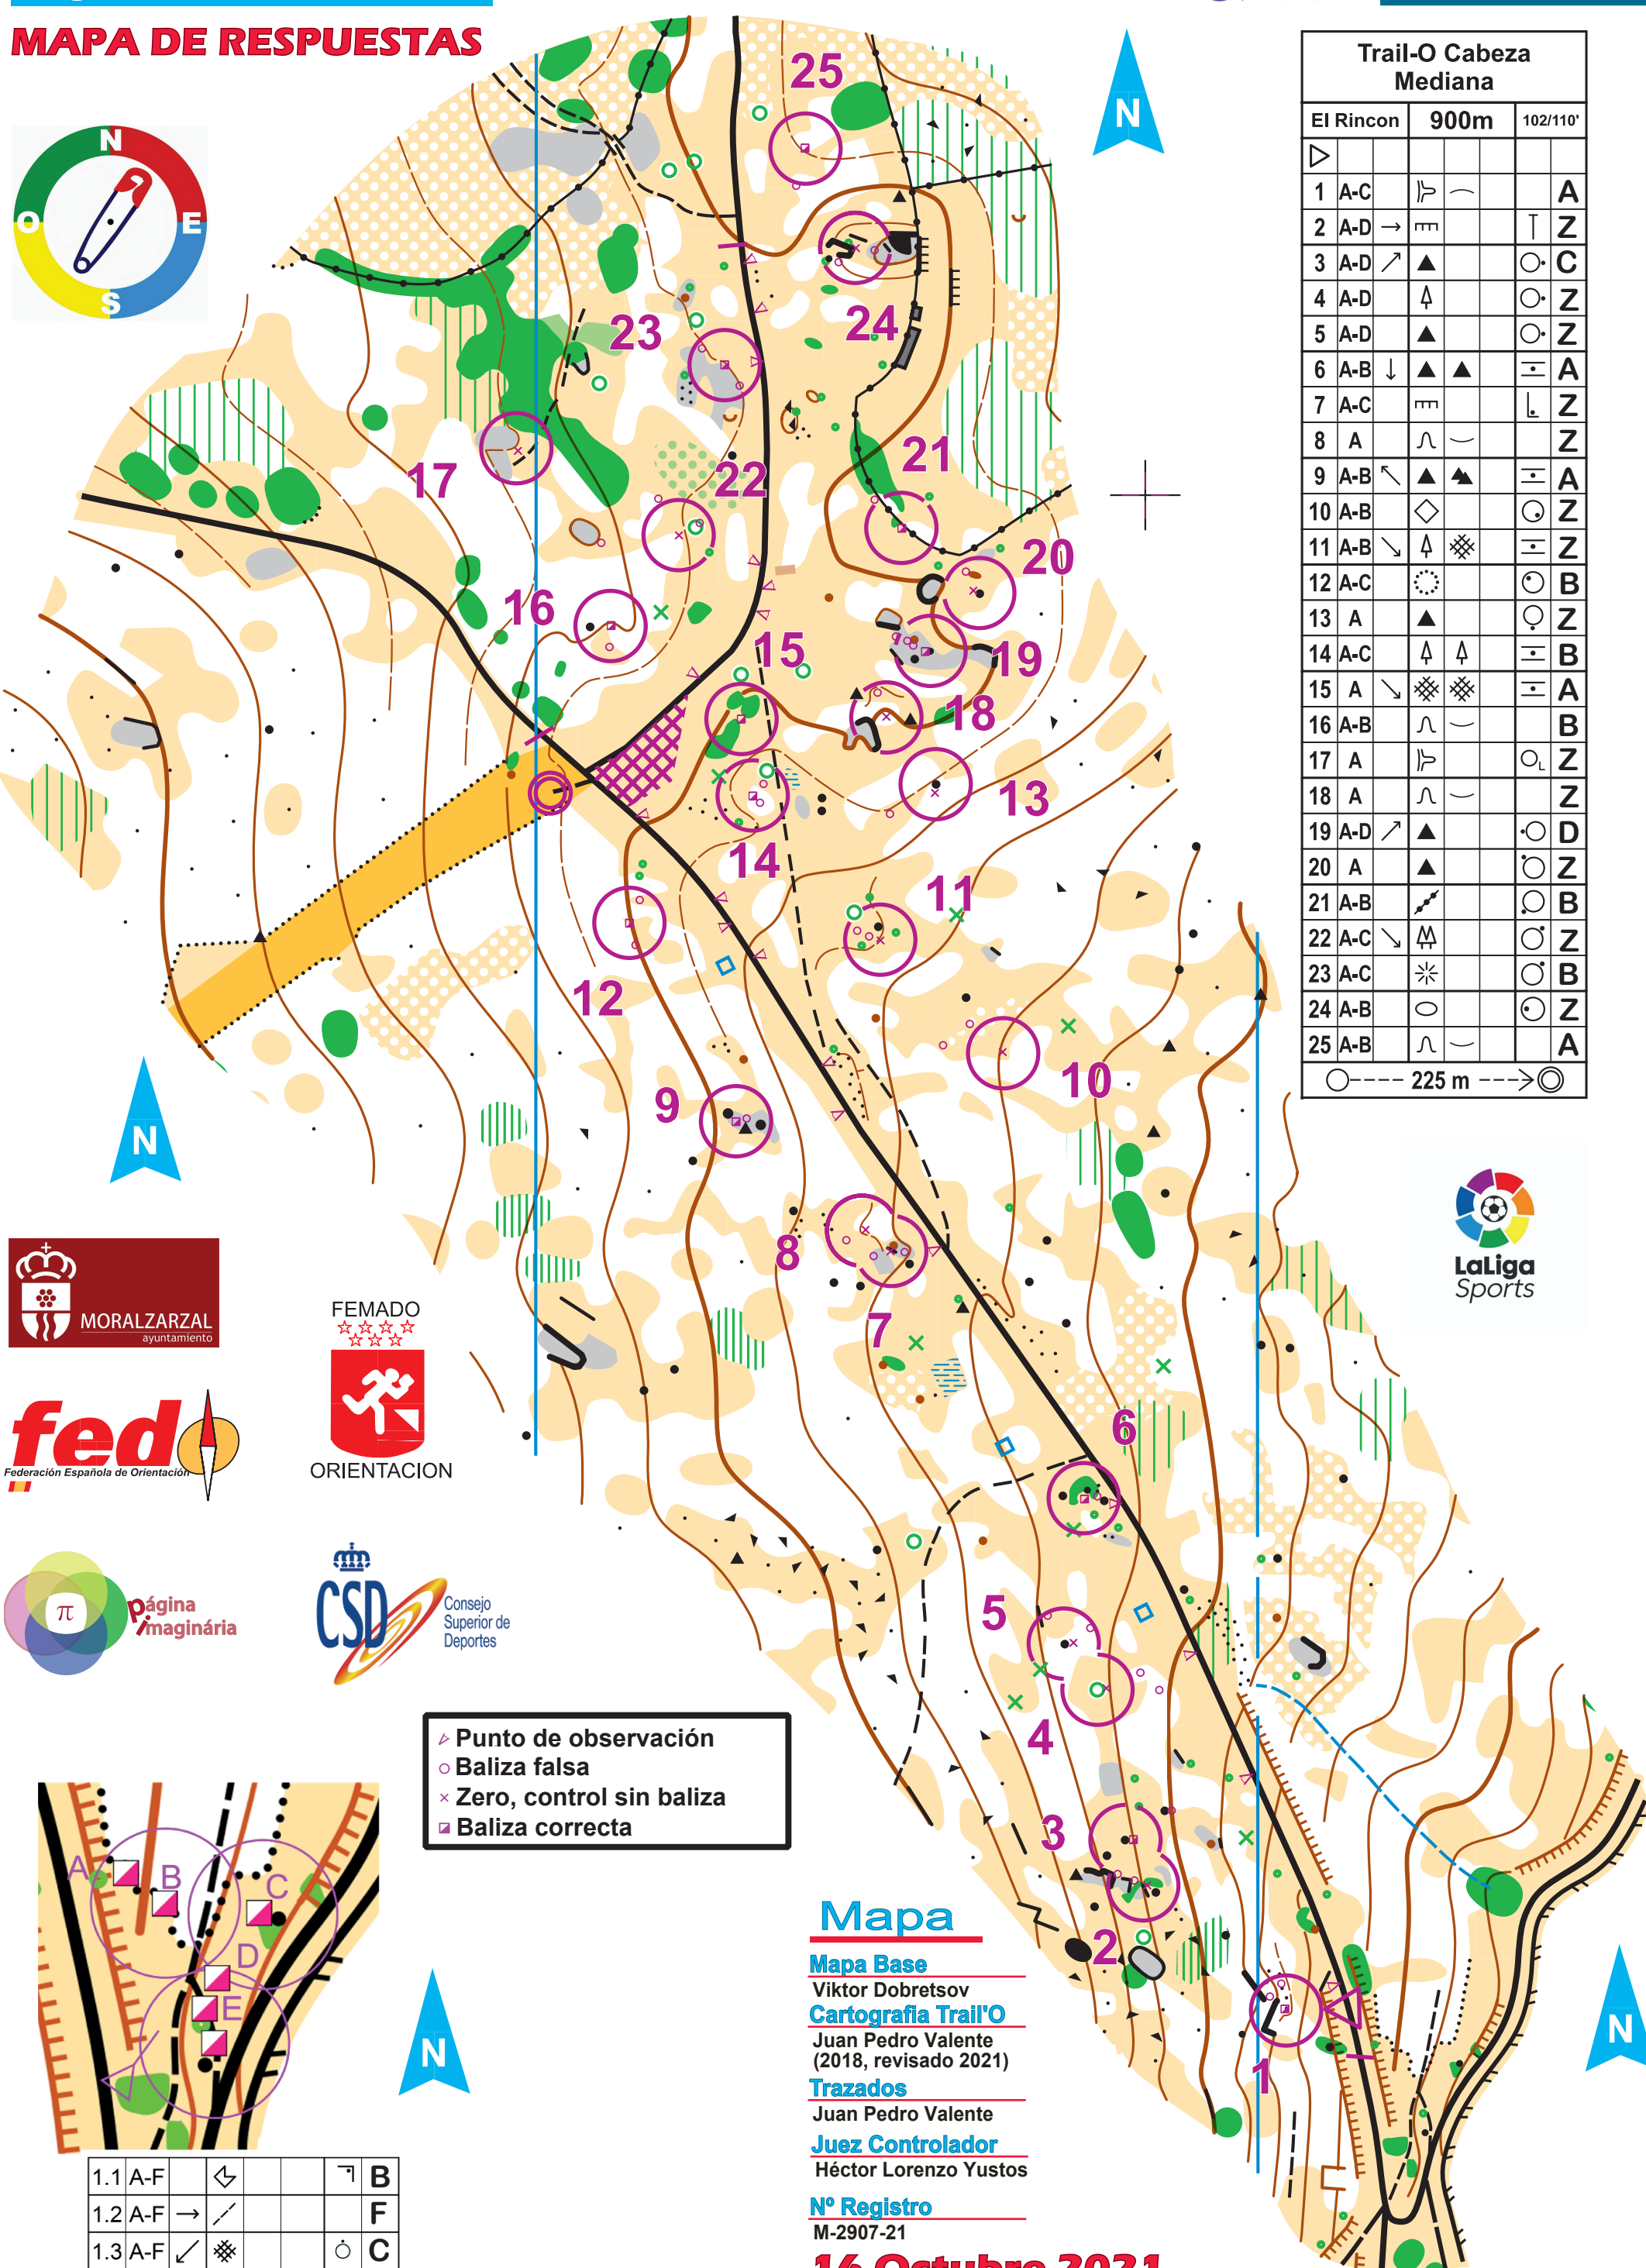

**TROFEO IMPERDIBLE DE TRAIL-O**  
 Liga Española de Trail - O  
 Liga de Madrid de Trail - O

**EL RINCÓN**  
**CABEZA MEDIANA**  
 MORALZARZAL

Escala **1:2.000**  
 Equidist. **5 m**

**MAPA DE RESPUESTAS**

Trail-O Cabeza Mediana				
El Rincon		900m	102/110'	
▷				
1	A-C	↳	—	A
2	A-D	→	≡	Z
3	A-D	↗	▲	C
4	A-D	↑	○	Z
5	A-D	▲	○	Z
6	A-B	↓	▲	A
7	A-C	≡	↳	Z
8	A	↳	—	Z
9	A-B	↖	▲	A
10	A-B	◇	○	Z
11	A-B	↘	↑	Z
12	A-C	⊙	○	B
13	A	▲	○	Z
14	A-C	↑	≡	B
15	A	↘	⊗	A
16	A-B	↳	—	B
17	A	↳	○	Z
18	A	↳	—	Z
19	A-D	↗	▲	D
20	A	▲	○	Z
21	A-B	↗	○	B
22	A-C	↘	≡	Z
23	A-C	*	○	B
24	A-B	○	○	Z
25	A-B	↳	—	A

○--- 225 m --->⊙

ORIENTACION

▷ Punto de observación  
 ○ Baliza falsa  
 × Zero, control sin baliza  
 ◻ Baliza correcta

1.1	A-F	↳		↳	B
1.2	A-F	→	↗		F
1.3	A-F	↗	⊗	○	C

**Mapa**

**Mapa Base**  
 Viktor Dobretsov  
**Cartografía Trail'O**  
 Juan Pedro Valente  
 (2018, revisado 2021)

**Trazados**  
 Juan Pedro Valente  
**Juez Controlador**  
 Héctor Lorenzo Yustos

**Nº Registro**  
 M-2907-21

**16 Octubre 2021**