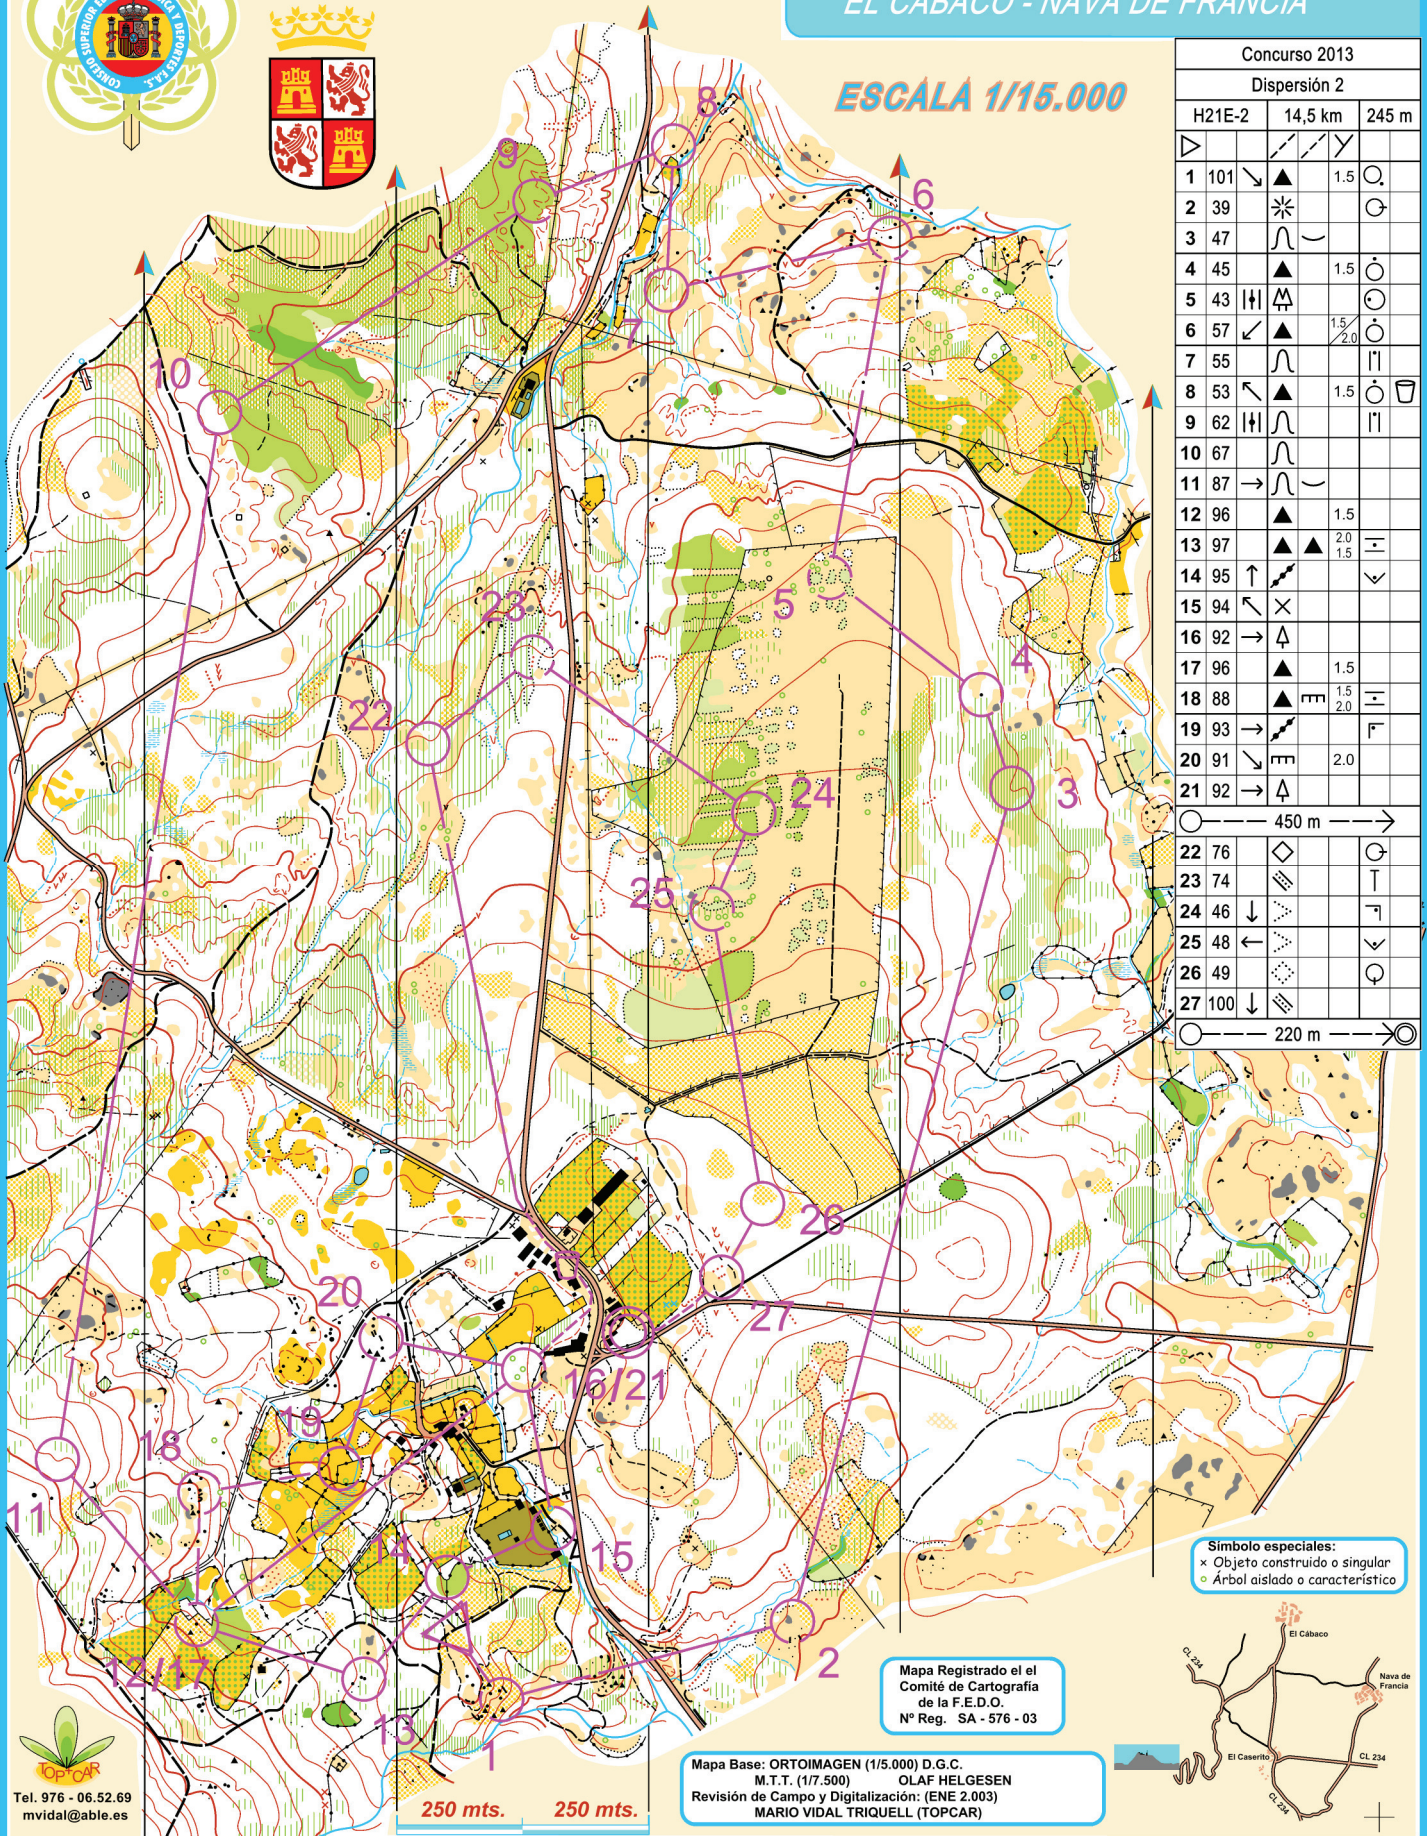

CONCURSO DE TRAZADOS 2013

Sierra de Francia

EL CÁBACO - NAVA DE FRANCIA

ESCALA 1/15.000

Concurso 2013					
Dispersión 2					
H21E-2	14,5 km	245 m			
1	101	▲	1.5	○	
2	39	✱		○	
3	47	∩			
4	45	▲	1.5	○	
5	43	∩		○	
6	57	▲	1.5/2.0	○	
7	55	∩		∩	
8	53	▲	1.5	○	∩
9	62	∩		∩	
10	67	∩			
11	87	→			
12	96	▲	1.5		
13	97	▲	2.0/1.5	∩	
14	95	↑		∩	
15	94	↖			
16	92	→			
17	96	▲	1.5		
18	88	▲	1.5/2.0	∩	
19	93	→		∩	
20	91	↘	2.0		
21	92	→			
○ — 450 m — →					
22	76	◇		○	
23	74	∩		∩	
24	46	↓		∩	
25	48	←		∩	
26	49	∩		○	
27	100	↓			
○ — 220 m — ○					

Símbolo especiales:
 ✱ Objeto construido o singular
 ○ Árbol aislado o característico

Mapa Registrado el el Comité de Cartografía de la F.E.D.O. N° Reg. SA - 576 - 03

Mapa Base: ORTOIMAGEN (1/5.000) D.G.C. M.T.T. (1/7.500) OLAF HELGESEN Revisión de Campo y Digitalización: (ENE 2.003) MARIO VIDAL TRIQUELL (TOPCAR)

TOPCAR
 Tel. 976 - 06.52.69
 mvidal@able.es

250 mts. 250 mts.