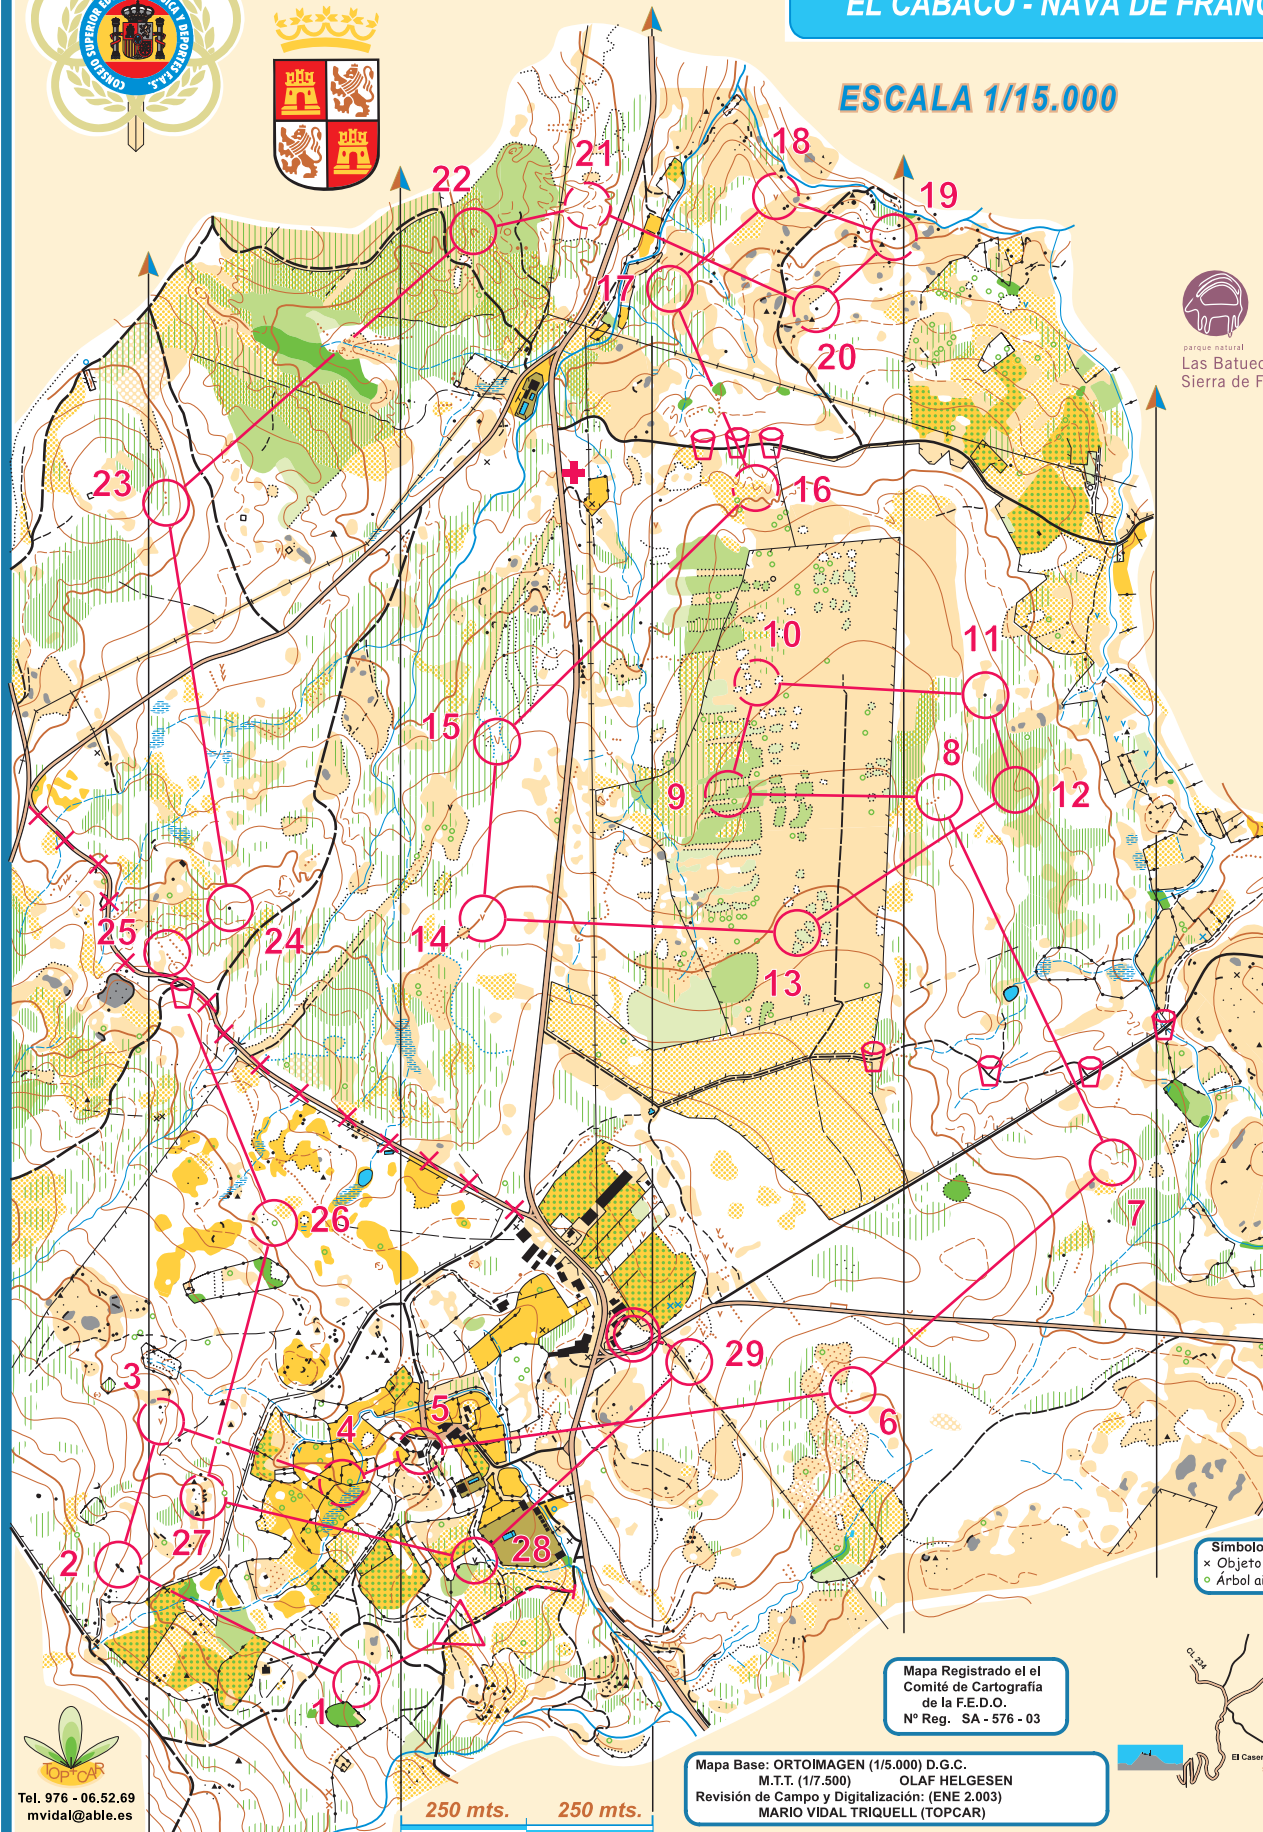

# CONCURSO DE TRAZADOS 2013

# Sierra de Francia

EL CÁBACO - NAVA DE FRANCIA

ESCALA 1/15.000

**Fallo Sport Ident**

R3
R2
R1

### Concurso de trazados 2013

H-E	13,8 km	225		
---250 m---> Δ				
1	33	✓▲	1.5	○
2	35	↖▲	2x3	○
3	34	∨		
4	36	↗		
5	43	↓		○
6	31	↖		○
7	37	∩		
8	40	↖		
9	39	↘		
10	41			○
11	42	▲	1.0	○
12	44	∩	■	
13	38		■	○
14	47	∨		
15	48	∩		
16	46		∩	
17	49	∩	■	
18	50	∨		
19	51	↓	▲	1.5
20	52	▲	1.5	○
21	53		∩	
22	54	↖		
23	55	↖		↓
24	58	▲	0.8	○
25	59	↓		↖
26	56	↑		
27	60		∩	
28	61	∨		
29	57	▲	0.8	○

○---125 m---> ○

Simbolo  
x Objeto  
o Arbol aislado

Mapa Registrado el el Comité de Cartografía de la F.E.D.O.  
Nº Reg. SA - 576 - 03

Mapa Base: ORTOIMAGEN (1/5.000) D.G.C.  
M.T.T. (1/7.500) OLAF HELGESEN  
Revisión de Campo y Digitalización: (ENE 2.003)  
MARIO VIDAL TRIQUELL (TOPCAR)