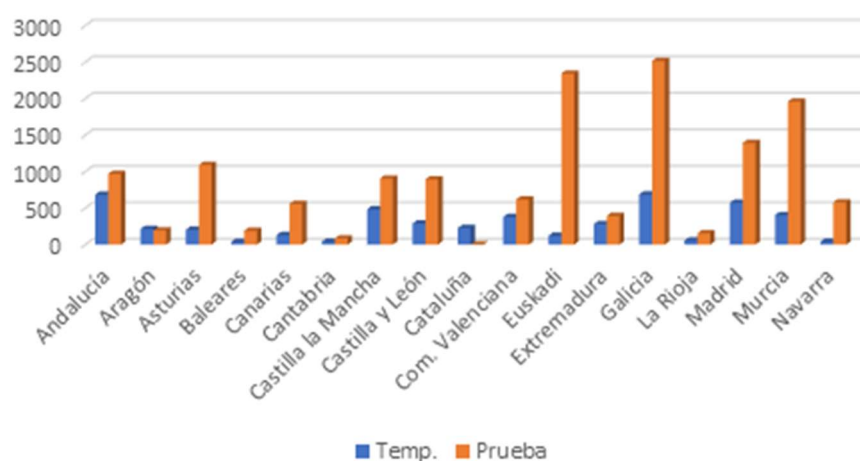

Licencias 2019